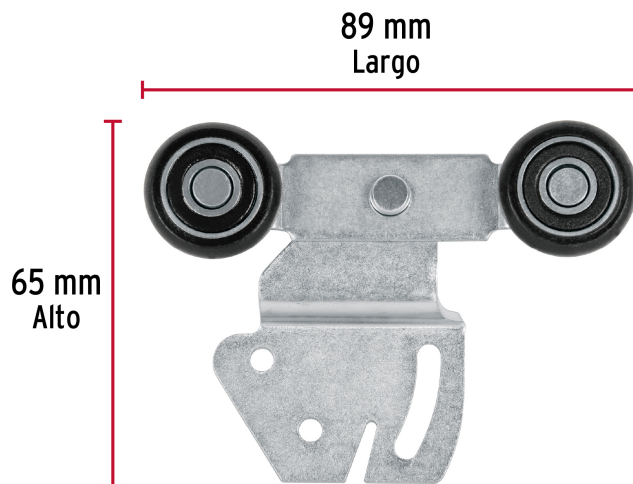

HERMEX

CÓDIGO: 48971 CLAVE: SC-02

Sistema corredizo doble para riel superior de clóset, HERMEX

- Para clóset de 2 puertas de 45 kg c/u con espesor 15 a 30 mm
- Ruedas de nylon y cuerpo de acero con perforaciones para una mejor regulación de la puerta
- Riel doble para mayor facilidad de instalación
- Tope que impide el traslape completo de las puertas
- Guía al piso ajustable al espesor de las puertas
- Se recomienda el uso del riel superior JJ modelos RJJ-20 y RJJ-30 marca Hermex®

**Certificaciones y garantías**

- Garantizado contra defectos de fabricación o mano de obra. La garantía se puede hacer válida con cualquier distribuidor de TRUPER

Especificaciones

| | |
|----------------------------|---------------|
| Capacidad de carga | 45 kg c/u |
| Diámetro de rueda | 25 mm |
| Dimensiones (alto x largo) | 65 mm x 89 mm |
| Empaque individual | Caja |
| Inner | 10 |
| Master | 50 |
| Pallet | 1600 |

Incluye

4 rodamientos

Tope de goma

Guía al piso

País de origen**Fabricado en China bajo las estrictas especificaciones de GRUPO TRUPER**

Imágenes complementarias

Para dos puertas

Soporta