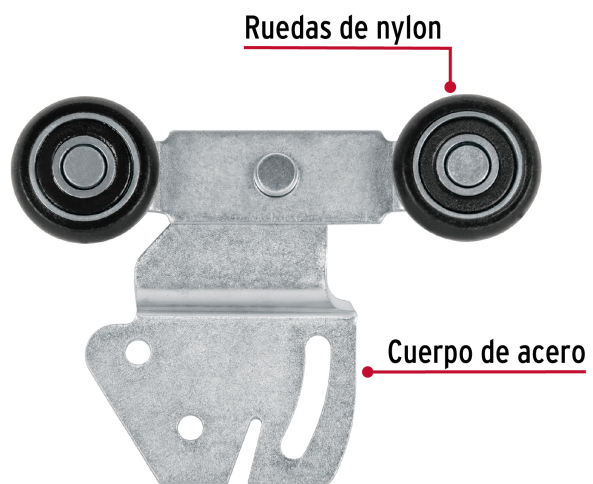

HERMEX

CÓDIGO: 48971 CLAVE: SC-02

Sistema corredizo doble para riel superior de clóset, HERMEX

- Para clóset de 2 puertas de 45 kg c/u con espesor 15 a 30 mm
- Ruedas de nylon y cuerpo de acero con perforaciones para una mejor regulación de la puerta
- Riel doble para mayor facilidad de instalación
- Tope que impide el traslape completo de las puertas
- Guía al piso ajustable al espesor de las puertas
- Se recomienda el uso del riel superior JJ modelos RJJ-20 y RJJ-30 marca Hermex®

**Certificaciones y garantías**

- Garantizado contra defectos de fabricación o mano de obra. La garantía se puede hacer válida con cualquier distribuidor de TRUPER

Especificaciones

| | |
|----------------------------|---------------|
| Capacidad de carga | 45 kg c/u |
| Diámetro de rueda | 25 mm |
| Dimensiones (alto x largo) | 65 mm x 89 mm |
| Empaque individual | Caja |
| Inner | 10 |
| Master | 50 |
| Pallet | 1600 |

Incluye

4 rodamientos

Tope de goma

Guía al piso

País de origen**Fabricado en China bajo las estrictas especificaciones de GRUPO TRUPER**

Imágenes complementarias

Para dos puertas

Soporta

Para riel
JJ

Para dos
puertas

Imágenes complementarias