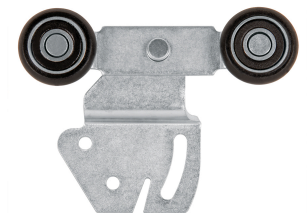

HERMEX

CÓDIGO: 48971 CLAVE: SC-02

Sistema corredizo doble para riel superior de clóset, HERMEX

- Para clóset de 2 puertas de 45 kg c/u con espesor 15 a 30 mm
- Ruedas de nylon y cuerpo de acero con perforaciones para una mejor regulación de la puerta
- Riel doble para mayor facilidad de instalación
- Tope que impide el traslape completo de las puertas
- Guía al piso ajustable al espesor de las puertas
- Se recomienda el uso del riel superior JJ modelos RJJ-20 y RJJ-30 marca Hermex®

**Certificaciones y garantías**

- Garantizado contra defectos de fabricación o mano de obra. La garantía se puede hacer válida con cualquier distribuidor de TRUPER

Especificaciones

| | |
|----------------------------|---------------|
| Capacidad de carga | 45 kg c/u |
| Diámetro de rueda | 25 mm |
| Dimensiones (alto x largo) | 65 mm x 89 mm |
| Empaque individual | Caja |
| Inner | 10 |
| Master | 50 |
| Pallet | 1600 |

Incluye

4 rodamientos

Tope de goma

Guía al piso

País de origen**Fabricado en China bajo las estrictas especificaciones de GRUPO TRUPER**

Imágenes complementarias

Para dos puertas

Soporta