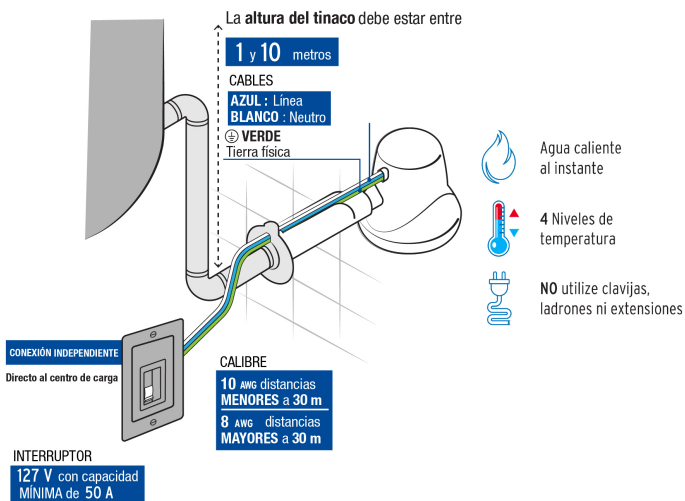

FOSET

CÓDIGO: 45155 CLAVE: REGEL-4A

Regadera eléctrica, 4 temperaturas, 14.5cm, azul, FOSET

- Cuerpo de polipropileno
- Manguera de PVC
- **Brazo para montaje incluido**
- 4 Niveles de temperatura

DESDE

Agua caliente al instante

4 Niveles de temperatura

Certificaciones y garantías

- Cumple las normas NOM-008-CONAGUA y NOM-003-SCFI

**Especificaciones**

Color	Azul
Largo de manguera	1.50 m
Conexión de entrada	1/2" - 14 NPT
Presión de trabajo	0.25 kgf/cm ² a 6 kgf/cm ²
Potencia	5,400 W
Tensión Frecuencia	127 V 60 Hz
1	Regadera eléctrica
1	Brazo para regadera
1	Manguera de 1.5 m con rociador
Empaque individual	Caballote
Inner	4
Master	24
Pallet	192

País de origen

Fabricado en México bajo las estrictas especificaciones de GRUPO TRUPER

Refacciones

Código	Clave	Descripción
49493	RES-REG4	Resistencia para regadera eléctrica REGEL-4 y 6, FOSET
49494	BRA-REGEL	Brazo plástico para regadera eléctrica REGEL-4 y 6, FOSET

Imágenes complementarias

Diámetro 14.5 cm

INSTALACIÓN ELÉCTRICA

EMPAQUE INDIVIDUAL

Peso: 0.68 kg (1.5 lb)