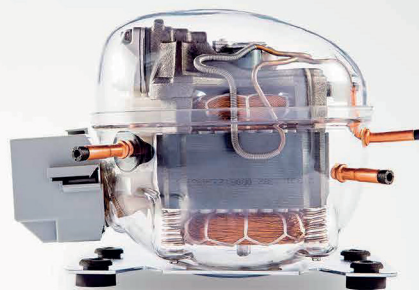

Línea EMR

Versatilidad, robustez y fácil instalación

EMR es la nueva familia en R-134a
para el mercado de repuestos

Rango de evaporación extendida
(de -35°C a 0°C)

Flexibilidad: un producto
puede reemplazar múltiples modelos

Robustez y potencia:
garantía de alto rendimiento
para la refrigeración

Compacto y práctico:
fácil de instalar

Todo con la **confiabilidad Embraco** que el mercado conoce.

La línea EMR tiene
modelos para **diversas**
aplicaciones

*Condición de Prueba: ASHRAELBP32. / *Rendimientos considerados con refrigeración forzada (con ventilador). / Todos los modelos usan refrigerante R-134a. / Datos preliminares sujetos a cambios.

Referencia Cruzada