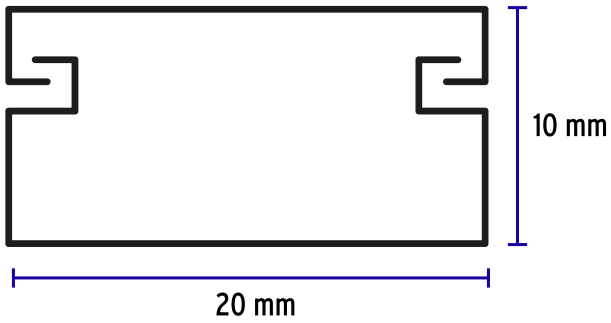

## Canaleta de 1 vía 10 x 20 mm, con adhesivo, VOLTECK

- Fabricada en PVC resistente a impactos
- Cinta adhesiva en la base
- Para instalaciones eléctricas y cableado estructurado

### Especificaciones

Número de vías	1
Medidas	10 x 20 mm
Largo	2 m
Capacidad (número de cables) UTP (4 pares)	2
Capacidad (número de cables) THW-LS (12 AWG)	4
Capacidad (número de cables) THW-LS (10 AWG)	4
Capacidad (número de cables) THW-LS (8 AWG)	2
Empaque individual	Etiqueta
Pallet	3300
Inner	20

## Imágenes complementarias

Capacidad (No. de cables)		
UTP:	4 Pares de hilos	<b>2</b>
	12 AWG	<b>4</b>
THW-LS (vías):	10 AWG	<b>4</b>
	8 AWG	<b>2</b>