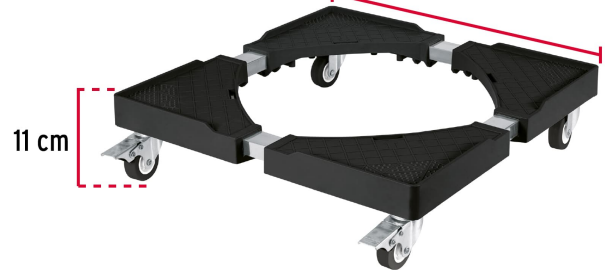

FIERO

CÓDIGO: 49301 CLAVE: BARU-45

Base universal con ruedas para línea blanca, FIERO

- Soportes plásticos resistentes al impacto
- Rodajas de polipropileno que giran 360°
- Ajustable de 45 cm x 43 cm hasta 65 cm x 68 cm
- Ideal para mover lavadoras y refrigeradores, facilita su limpieza y almacenamiento
- Facilita el traslado y mantiene la ventilación en la parte inferior de los objetos

Incluye
tornillería

Certificaciones y garantías

- Garantizado contra defectos de fabricación o mano de obra. La garantía se puede hacer válida con cualquier distribuidor de TRUPER

Especificaciones

Carga máxima	400 kg
Altura	11 cm
Dimensiones rodaja (diámetro x espesor)	50 mmx 17 mm
Empaque individual	Caja
Inner	1
Master	10
Pallet	120

País de origen

Fabricado en China bajo las estrictas especificaciones de GRUPO TRUPER

Incluye

Tornillería

Imágenes complementarias

Soportes plásticos resistentes al impacto

Ajustable de 45 x 43 hasta 65 x 68 cm