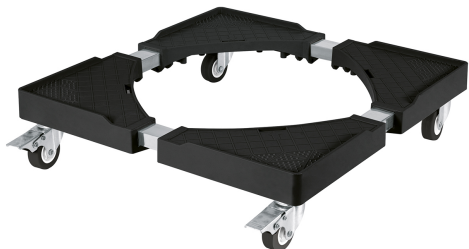

FIERO

CÓDIGO: 49301 CLAVE: BARU-45

Base universal con ruedas para línea blanca, FIERO

- Soportes plásticos resistentes al impacto
- Rodajas de polipropileno que giran 360°
- Ajustable de 45 cm x 43 cm hasta 65 cm x 68 cm
- Ideal para mover lavadoras y refrigeradores, facilita su limpieza y almacenamiento
- Facilita el traslado y mantiene la ventilación en la parte inferior de los objetos

Incluye
tornillería

Certificaciones y garantías

- Garantizado contra defectos de fabricación o mano de obra. La garantía se puede hacer válida con cualquier distribuidor de TRUPER

Especificaciones

Carga máxima	400 kg
Altura	11 cm
Dimensiones rodaja (diámetro x espesor)	50 mmx 17 mm
Empaque individual	Caja
Inner	1
Master	10
Pallet	120

País de origen

Fabricado en China bajo las estrictas especificaciones de GRUPO TRUPER

Incluye

Tornillería

Imágenes complementarias

Soportes plásticos resistentes al impacto

Ajustable de 45 x 43 hasta 65 x 68 cm

Útil para mover objetos pesados como lavadoras y refrigeradores

Ruedas giratorias con seguro