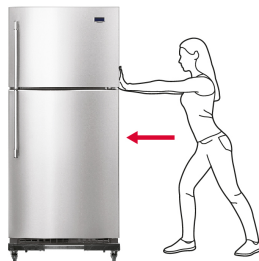

Útil para mover objetos pesados como lavadoras y refrigeradores

Ruedas giratorias con seguro