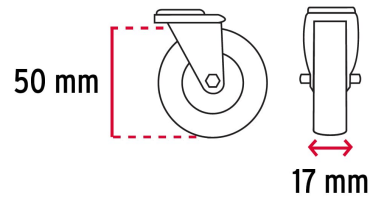

Incluye
tornillería

Certificaciones y garantías

- Garantizado contra defectos de fabricación o mano de obra. La garantía se puede hacer válida con cualquier distribuidor de TRUPER

Especificaciones

Carga máxima	400 kg
Altura	11 cm
Dimensiones rodaja (diámetro x espesor)	50 mmx 17 mm
Empaque individual	Caja
Inner	1
Master	10
Pallet	120

País de origen

Fabricado en China bajo las estrictas especificaciones de GRUPO TRUPER

Incluye

Tornillería

Imágenes complementarias

Soportes plásticos resistentes al impacto

Ajustable de 45 x 43 hasta 65 x 68 cm