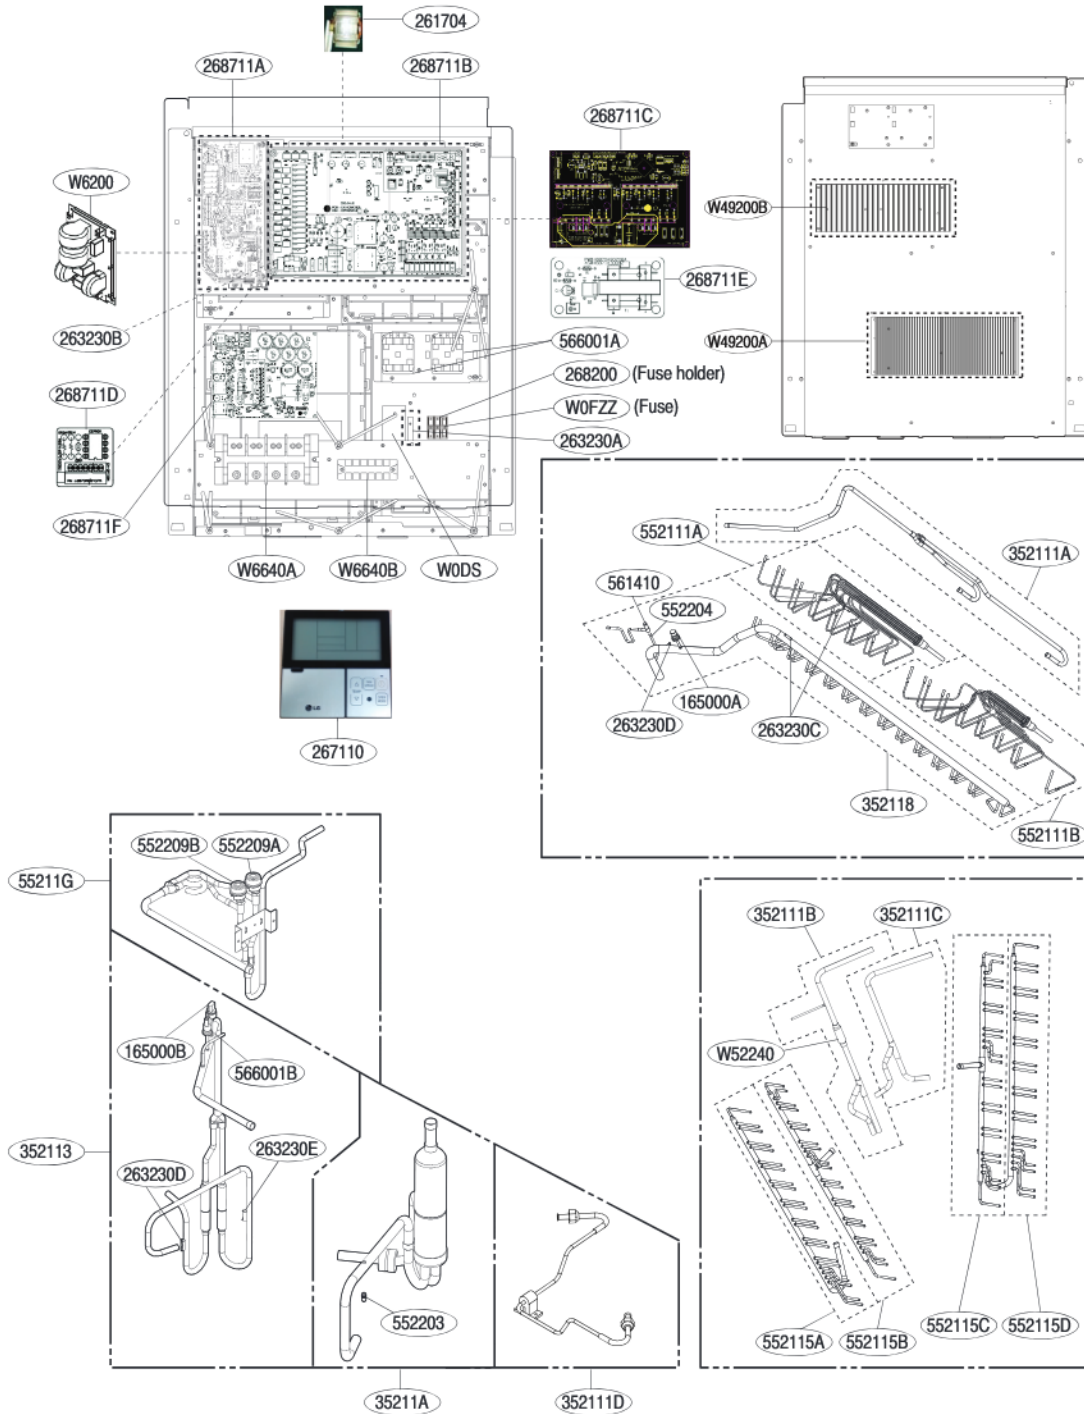

Exploded View

■ Model No.: AK-Q120LC00 / AK-Q1208C00 / AK-Q1209C00
 AK-Q150LC00 / AK-Q1508C00 / AK-Q1509C00
 AK-Q180LC00 / AK-Q1808C00 / AK-Q1809C00

Part	L/No.	Sensor location	Remark
Temp. Sensor 1	263230A	Air + Inv . IPM	Housing Color : Green
Temp. Sensor 2	263230B	Air + Fan. IPM	Housing Color : White
Temp. Sensor 3	263230C	Manifold Pipe + Capillary Pipe	Housing Color : Yellow
Temp. Sensor 4	263230D	Suction Pipe + Inv. Discharge	Housing Color : Violet
Temp. Sensor 5	263230E	Const. Discharge	Housing Color : Black