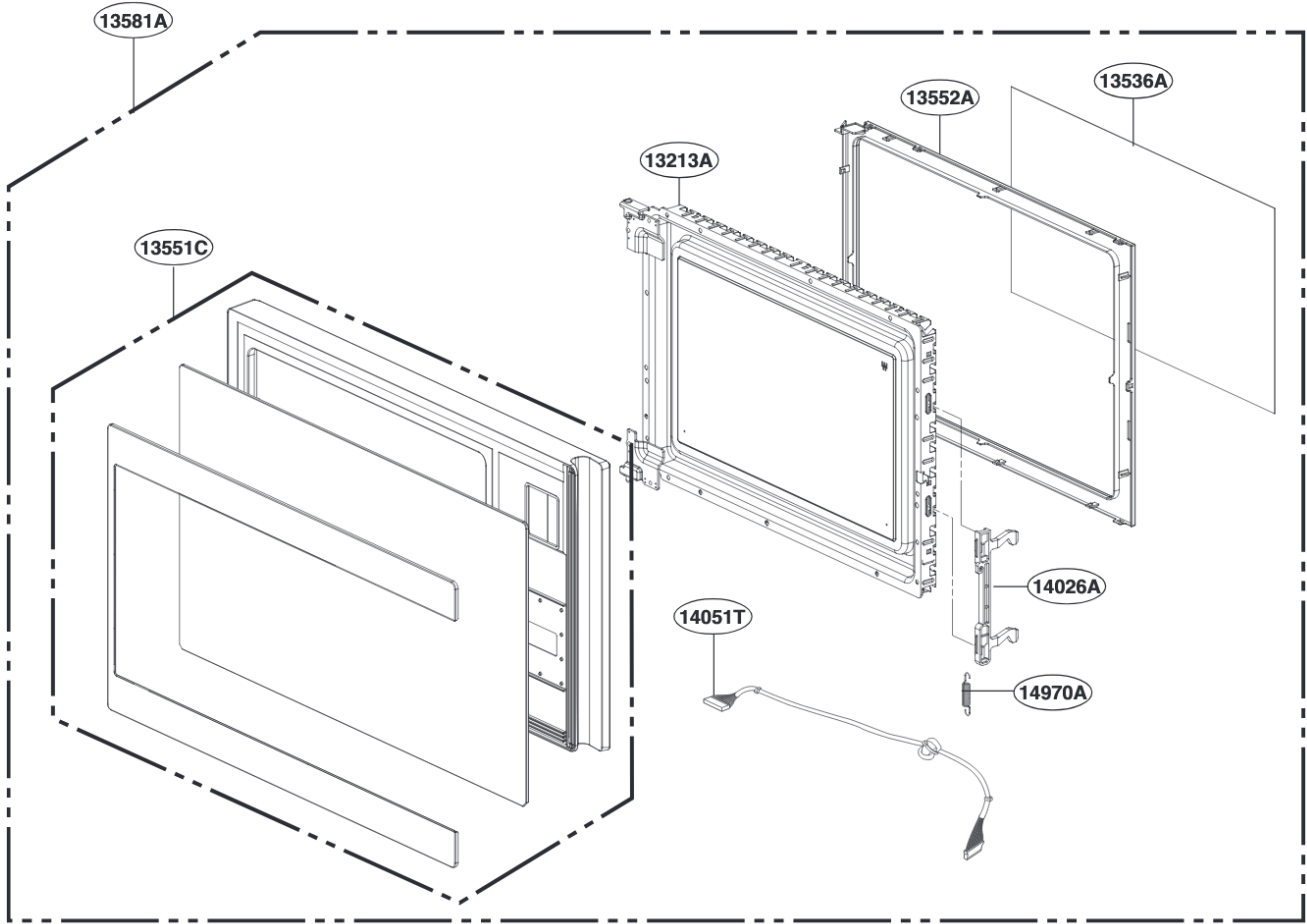

EXPLODED VIEW

INTRODUCTION

MODEL:

Customer Model	Product Code	SVC Model	Customer Model	Product Code	SVC Model
MS1596CIR	MS4295CIR.CSSFLAT	MS1596CIR /00	MS1596CIR	MS4295CIR.CSSFGSS	MS1596CIR /01
MS1596DIH	MS4295DIH.CWHFLAT	MS1596DIH /00	MS1596DIR	MS4295DIR.CBKFGSS	MS1596DIR /01
MS1596DIR	MS4295DIR.CBKFLAT	MS1596DIR /00	MS1596CIR	MS4295CIR.CS1ELAT	MS1596CIR /01
MS1596CIR	MS4295CIR.CSSELAT	MS1596CIR /00	MS1596DIB	MS4295DIB.CBKFGSS	MS1596DIB /00
MS1596CIR	MS4295CIR.CSSELEC	MS1596CIR /00	MS1597DIS	NS4295DIS.CBKFGSS	MS1597DIS /00

DOOR PARTS

CONTROL PANEL PARTS

OVEN CAVITY PARTS

LARCH BOARD PARTS

NSP : No Service Parts

INTERIOR PARTS

BASE PLATE PARTS