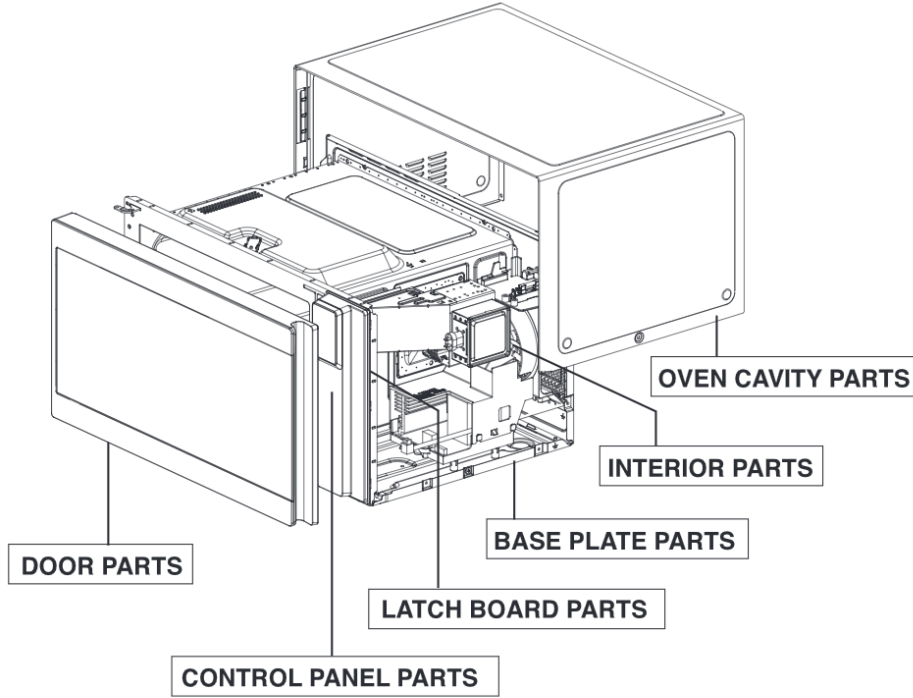

EXPLODED VIEW

INTRODUCTION

MODEL:

Customer Model	Product Code	SVC Model	Customer Model	Product Code	SVC Model
MS1596CIR	MS4295CIR.CSSFLAT	MS1596CIR /00	MS1596CIR	MS4295CIR.CSSFGSS	MS1596CIR /01
MS1596DIH	MS4295DIH.CWHFLAT	MS1596DIH /00	MS1596DIR	MS4295DIR.CBKFGSS	MS1596DIR /01
MS1596DIR	MS4295DIR.CBKFLAT	MS1596DIR /00	MS1596CIR	MS4295CIR.CS1ELAT	MS1596CIR /01
MS1596CIR	MS4295CIR.CSSELAT	MS1596CIR /00	MS1596DIB	MS4295DIB.CBKFGSS	MS1596DIB /00
MS1596CIR	MS4295CIR.CSSELEC	MS1596CIR /00	MS1597DIS	NS4295DIS.CBKFGSS	MS1597DIS /00

DOOR PARTS

CONTROL PANEL PARTS

OVEN CAVITY PARTS

LARCH BOARD PARTS

NSP : No Service Parts

INTERIOR PARTS

BASE PLATE PARTS