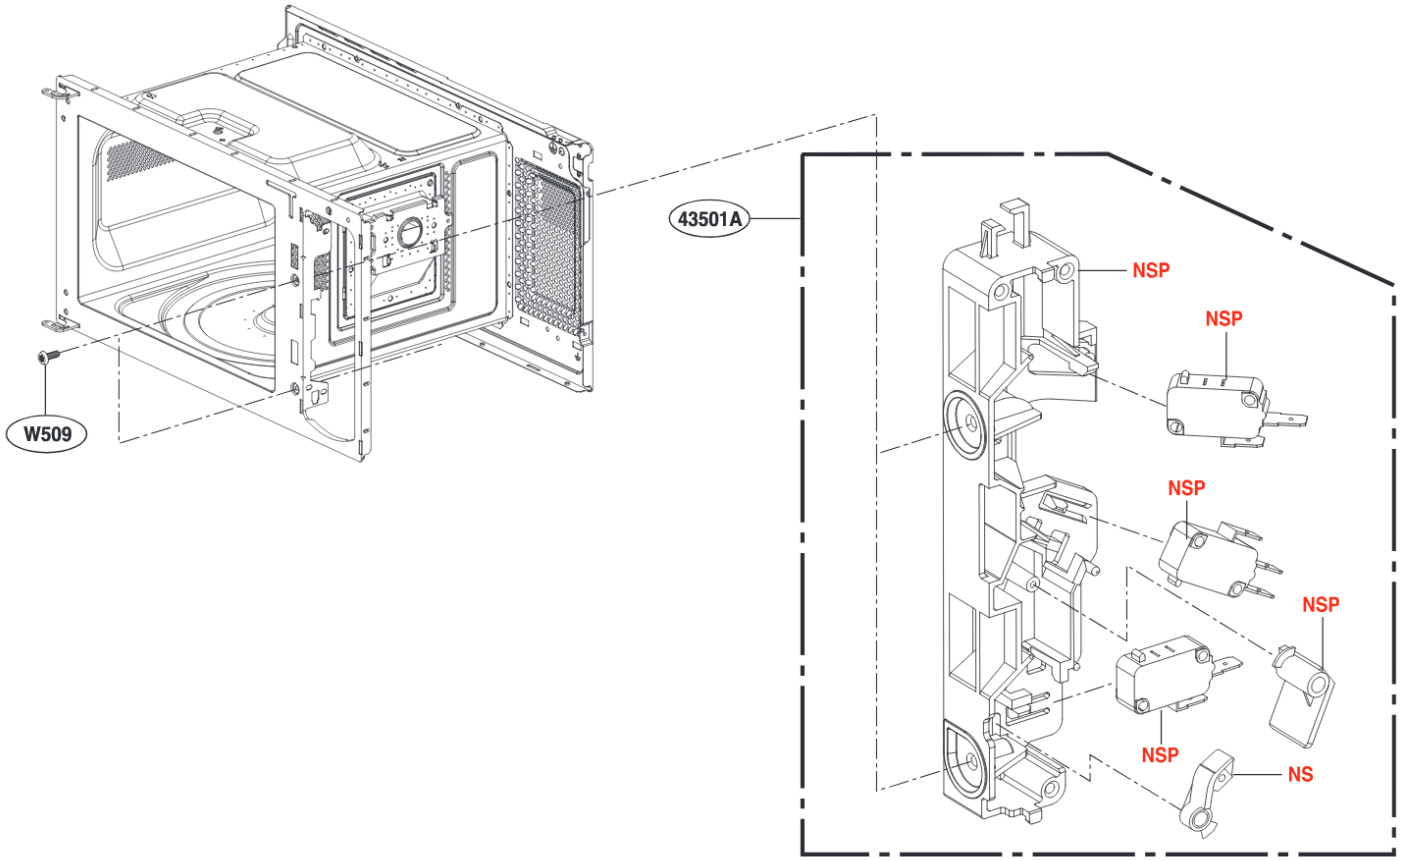

EXPLODED VIEW

INTRODUCTION

MODEL:

Customer Model	Product Code	SVC Model	Customer Model	Product Code	SVC Model
MS1596CIR	MS4295CIR.CSSFLAT	MS1596CIR /00	MS1596CIR	MS4295CIR.CSSFGSS	MS1596CIR /01
MS1596DIH	MS4295DIH.CWHFLAT	MS1596DIH /00	MS1596DIR	MS4295DIR.CBKFGSS	MS1596DIR /01
MS1596DIR	MS4295DIR.CBKFLAT	MS1596DIR /00	MS1596CIR	MS4295CIR.CS1ELAT	MS1596CIR /01
MS1596CIR	MS4295CIR.CSSELAT	MS1596CIR /00	MS1596DIB	MS4295DIB.CBKFGSS	MS1596DIB /00
MS1596CIR	MS4295CIR.CSSELEC	MS1596CIR /00	MS1597DIS	NS4295DIS.CBKFGSS	MS1597DIS /00

DOOR PARTS

CONTROL PANEL PARTS

OVEN CAVITY PARTS

LARCH BOARD PARTS

NSP : No Service Parts

INTERIOR PARTS

BASE PLATE PARTS