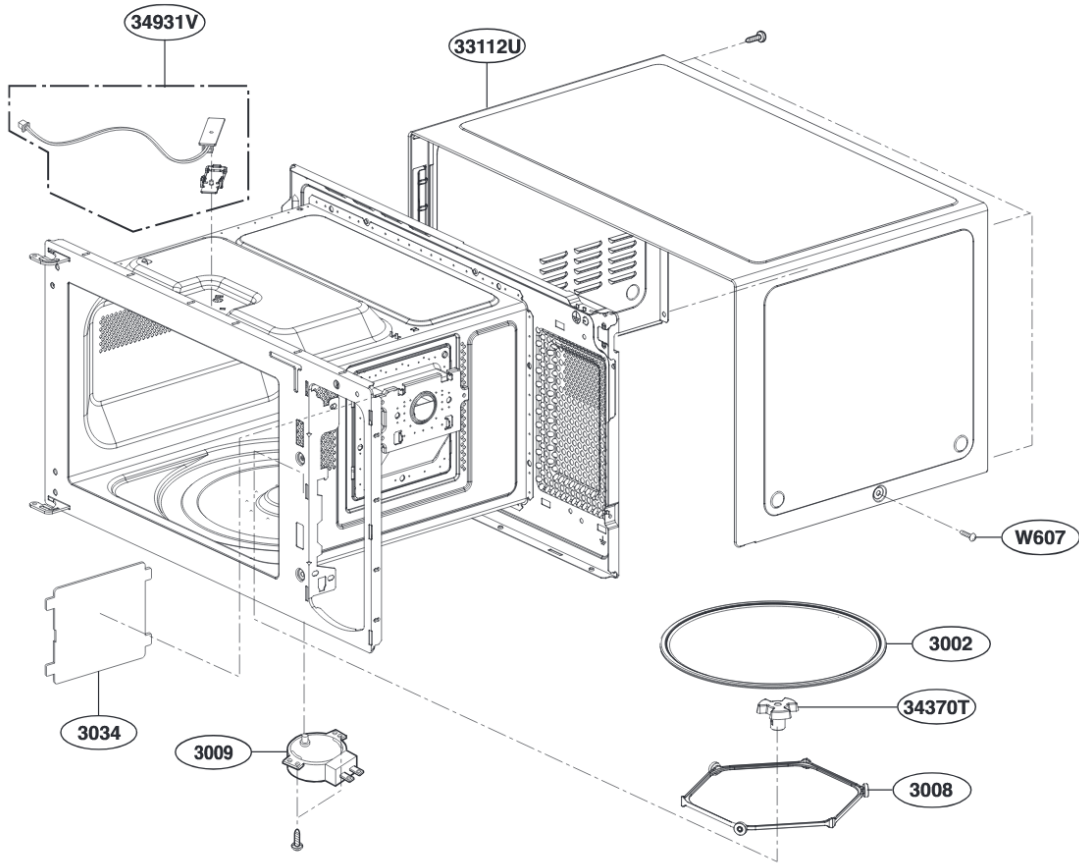

EXPLODED VIEW

INTRODUCTION

MODEL:

Customer Model	Product Code	SVC Model	Customer Model	Product Code	SVC Model
MS1596CIR	MS4295CIR.CSSFLAT	MS1596CIR /00	MS1596CIR	MS4295CIR.CSSFGSS	MS1596CIR /01
MS1596DIH	MS4295DIH.CWHFLAT	MS1596DIH /00	MS1596DIR	MS4295DIR.CBKFGSS	MS1596DIR /01
MS1596DIR	MS4295DIR.CBKFLAT	MS1596DIR /00	MS1596CIR	MS4295CIR.CS1ELAT	MS1596CIR /01
MS1596CIR	MS4295CIR.CSSELAT	MS1596CIR /00	MS1596DIB	MS4295DIB.CBKFGSS	MS1596DIB /00
MS1596CIR	MS4295CIR.CSSELEC	MS1596CIR /00	MS1597DIS	NS4295DIS.CBKFGSS	MS1597DIS /00

DOOR PARTS

CONTROL PANEL PARTS

OVEN CAVITY PARTS

LARCH BOARD PARTS

NSP : No Service Parts

INTERIOR PARTS

BASE PLATE PARTS