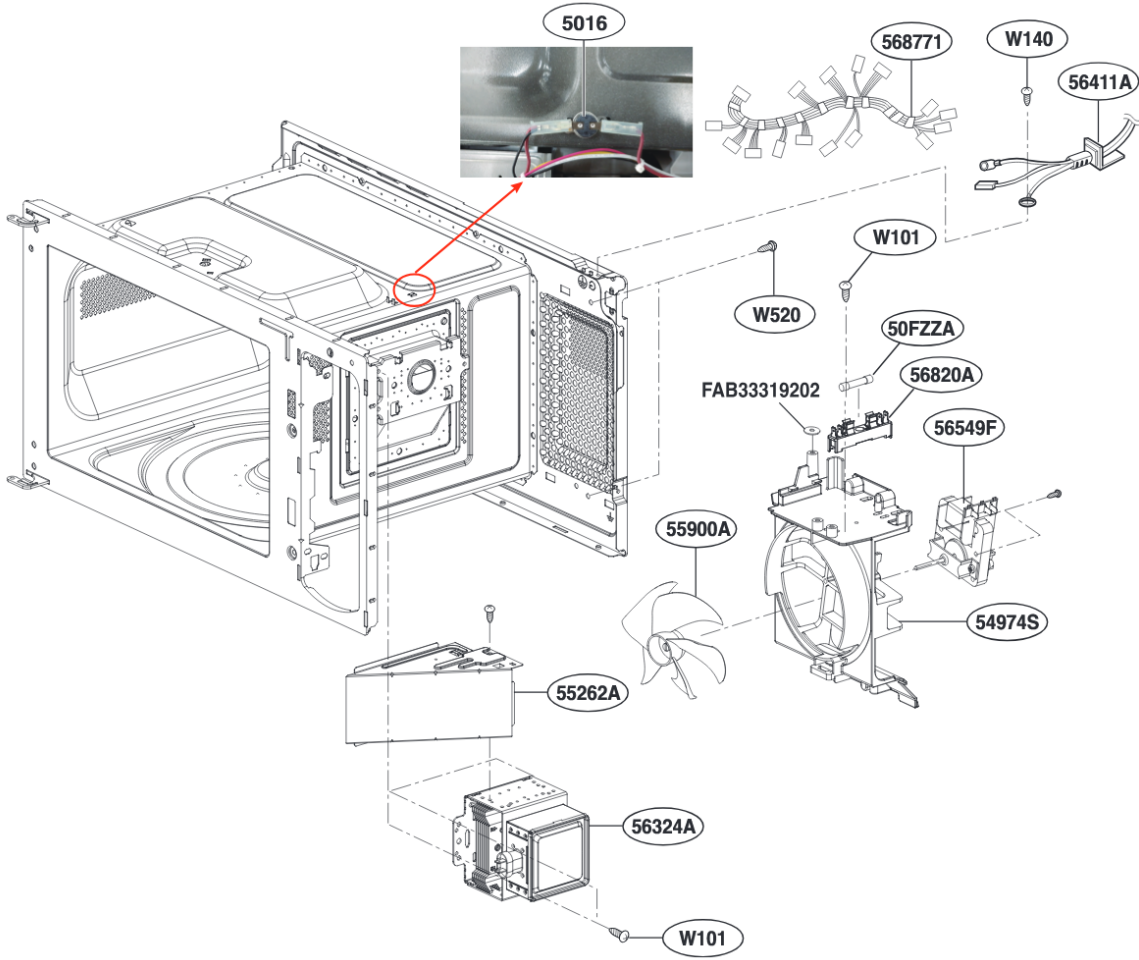

EXPLODED VIEW

INTRODUCTION

MODEL:

Customer Model	Product Code	SVC Model	Customer Model	Product Code	SVC Model
MS1596CIR	MS4295CIR.CSSFLAT	MS1596CIR /00	MS1596CIR	MS4295CIR.CSSFGSS	MS1596CIR /01
MS1596DIH	MS4295DIH.CWHFLAT	MS1596DIH /00	MS1596DIR	MS4295DIR.CBKFGSS	MS1596DIR /01
MS1596DIR	MS4295DIR.CBKFLAT	MS1596DIR /00	MS1596CIR	MS4295CIR.CS1ELAT	MS1596CIR /01
MS1596CIR	MS4295CIR.CSSELAT	MS1596CIR /00	MS1596DIB	MS4295DIB.CBKFGSS	MS1596DIB /00
MS1596CIR	MS4295CIR.CSSELEC	MS1596CIR /00	MS1597DIS	NS4295DIS.CBKFGSS	MS1597DIS /00

DOOR PARTS

CONTROL PANEL PARTS

OVEN CAVITY PARTS

LARCH BOARD PARTS

NSP : No Service Parts

INTERIOR PARTS

BASE PLATE PARTS