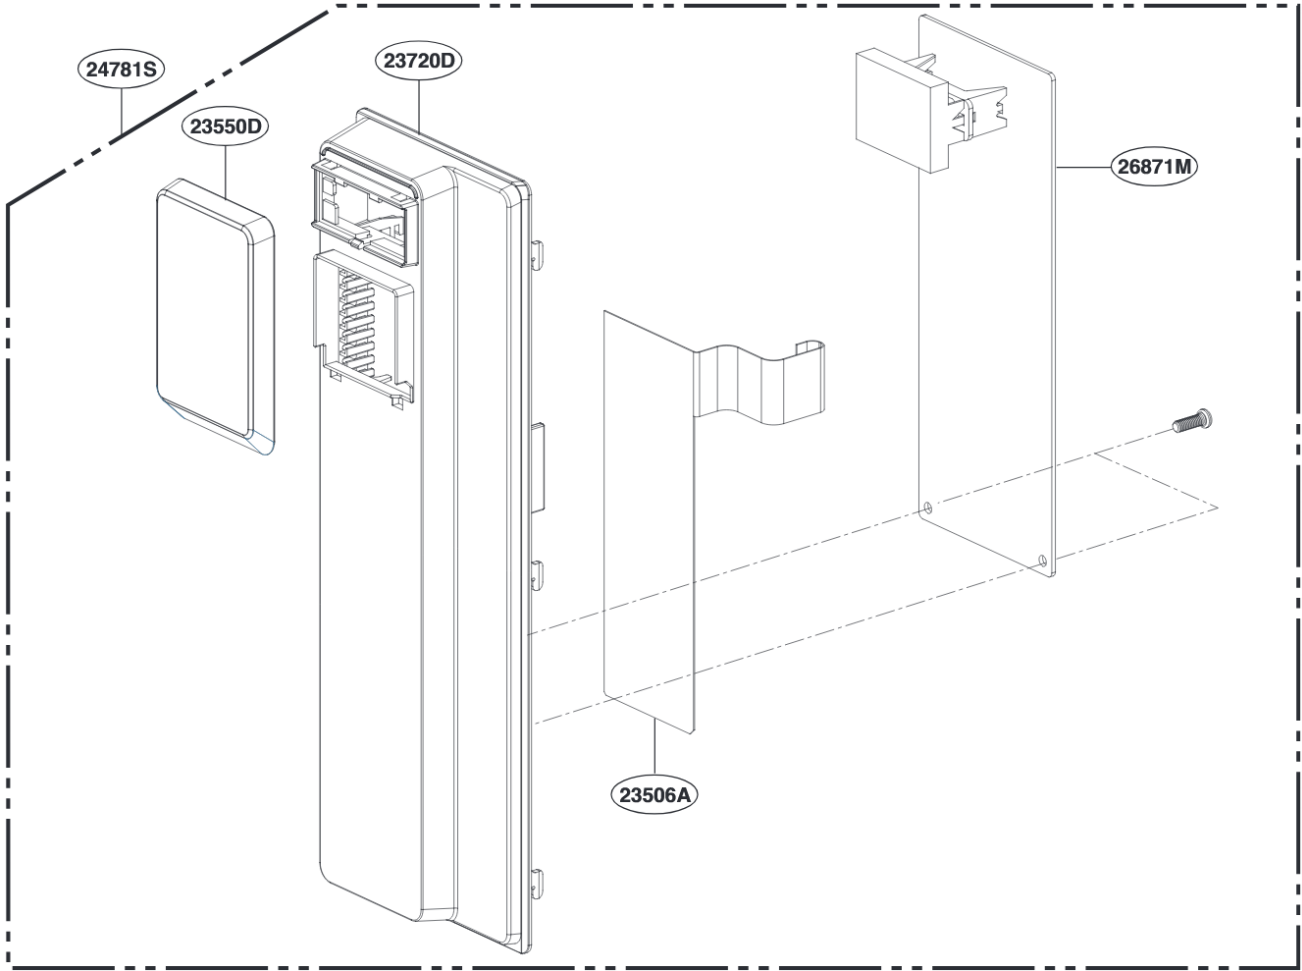

EXPLODED VIEW

INTRODUCTION

MODEL:

Customer Model	Product Code	SVC Model	Customer Model	Product Code	SVC Model
MS1596CIR	MS4295CIR.CSSFLAT	MS1596CIR /00	MS1596CIR	MS4295CIR.CSSFGSS	MS1596CIR /01
MS1596DIH	MS4295DIH.CWHFLAT	MS1596DIH /00	MS1596DIR	MS4295DIR.CBKFGSS	MS1596DIR /01
MS1596DIR	MS4295DIR.CBKFLAT	MS1596DIR /00	MS1596CIR	MS4295CIR.CS1ELAT	MS1596CIR /01
MS1596CIR	MS4295CIR.CSSELAT	MS1596CIR /00	MS1596DIB	MS4295DIB.CBKFGSS	MS1596DIB /00
MS1596CIR	MS4295CIR.CSSELEC	MS1596CIR /00	MS1597DIS	NS4295DIS.CBKFGSS	MS1597DIS /00

DOOR PARTS

CONTROL PANEL PARTS

OVEN CAVITY PARTS

LARCH BOARD PARTS

NSP : No Service Parts

INTERIOR PARTS

BASE PLATE PARTS