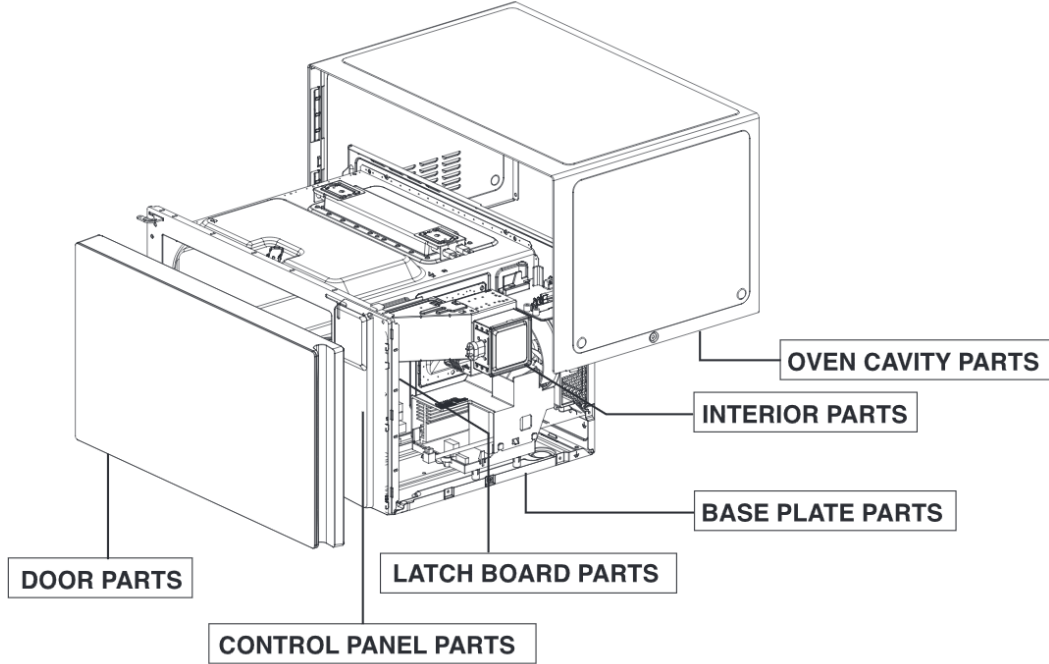

EXPLODED VIEW

INTRODUCTION

MODEL:

Old (Inverter)		
Customer Model	Product Code	SVC Model
MH1596CIR	MH8295CIR.CSSELAT	MH1596CIR /00
-	-	-
-	-	-
MH1596CIR	MH8295CIR.CSSFLAT	MH1596CIR /00
MH1596DIR	MH8295DIR.CBKFLAT	MH1596DIR /00
-	-	-

New (Pro Inverter)		
Customer Model	Product Code	SVC Model
MH1596CIR	MH8295CIR.CS1ELAT	MH1596CIR /01
MH1596CIR	MH8295CIR.CSSELEC	MH1596CIR /00
MH1596CIR	MH8295CIR.CSSELAT	MH1596CIR /00
MH1596CIR	MH8295CIR.CSSFGSS	MH1596CIR /01
MH1596DIR	MH8295CIR.CBKFGSS	MH1596CIR /01
MH1596DIR	MH8295DIR.CBKELAT	MH1596DIR /00

DOOR PARTS

CONTROL PANEL PARTS

OVEN CAVITY PARTS

LARCH BOARD PARTS

NSP: No Service Parts

INTERIOR PARTS

BASE PLATE PARTS