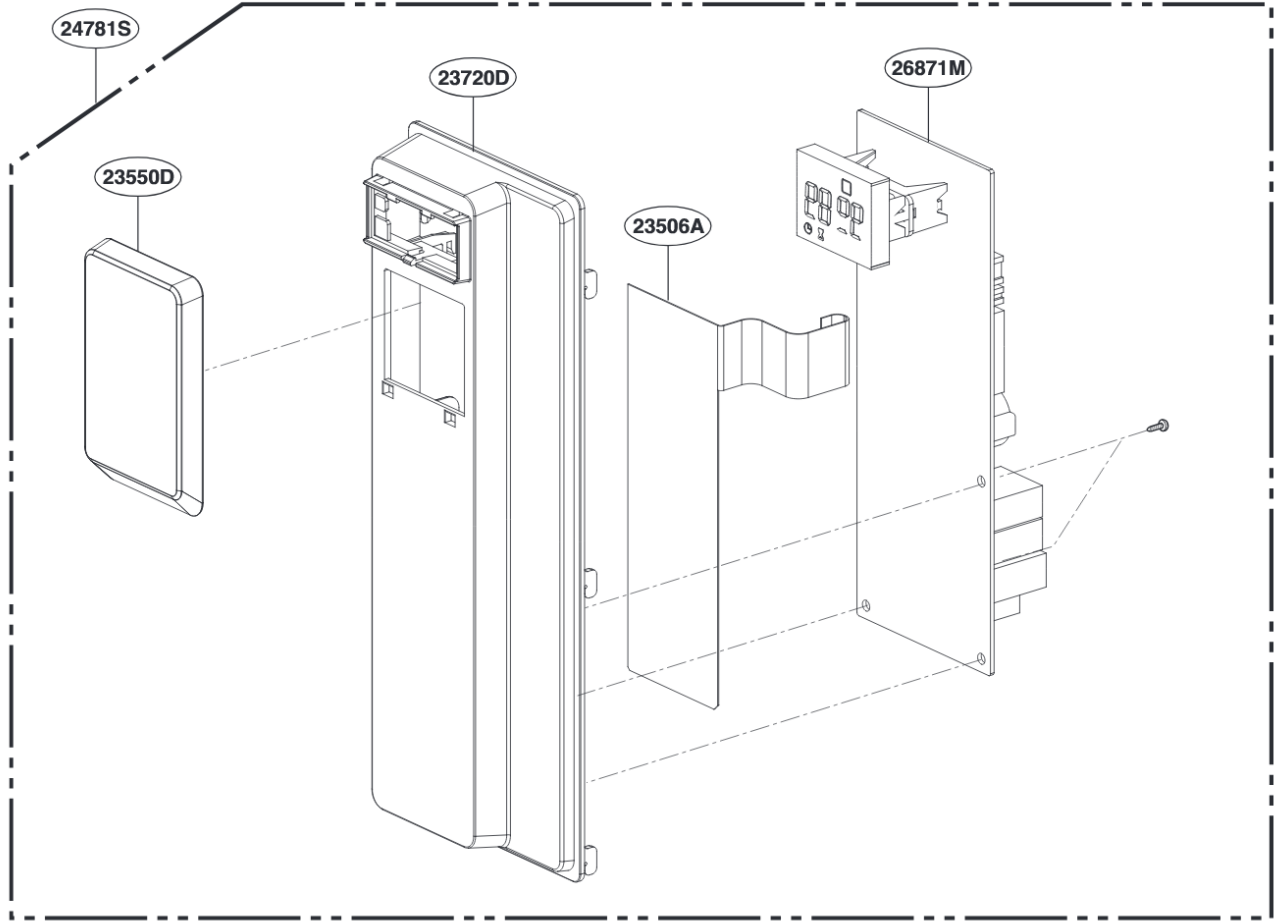

EXPLODED VIEW

INTRODUCTION

MODEL:

Old (Inverter)		
Customer Model	Product Code	SVC Model
MH1596CIR	MH8295CIR.CSSELAT	MH1596CIR /00
-	-	-
-	-	-
MH1596CIR	MH8295CIR.CSSFLAT	MH1596CIR /00
MH1596DIR	MH8295DIR.CBKFLAT	MH1596DIR /00
-	-	-

New (Pro Inverter)		
Customer Model	Product Code	SVC Model
MH1596CIR	MH8295CIR.CS1ELAT	MH1596CIR /01
MH1596CIR	MH8295CIR.CSSELEC	MH1596CIR /00
MH1596CIR	MH8295CIR.CSSELAT	MH1596CIR /00
MH1596CIR	MH8295CIR.CSSFGSS	MH1596CIR /01
MH1596DIR	MH8295CIR.CBKFGSS	MH1596CIR /01
MH1596DIR	MH8295DIR.CBKELAT	MH1596DIR /00

DOOR PARTS

CONTROL PANEL PARTS

OVEN CAVITY PARTS

LARCH BOARD PARTS

NSP: No Service Parts

INTERIOR PARTS

BASE PLATE PARTS