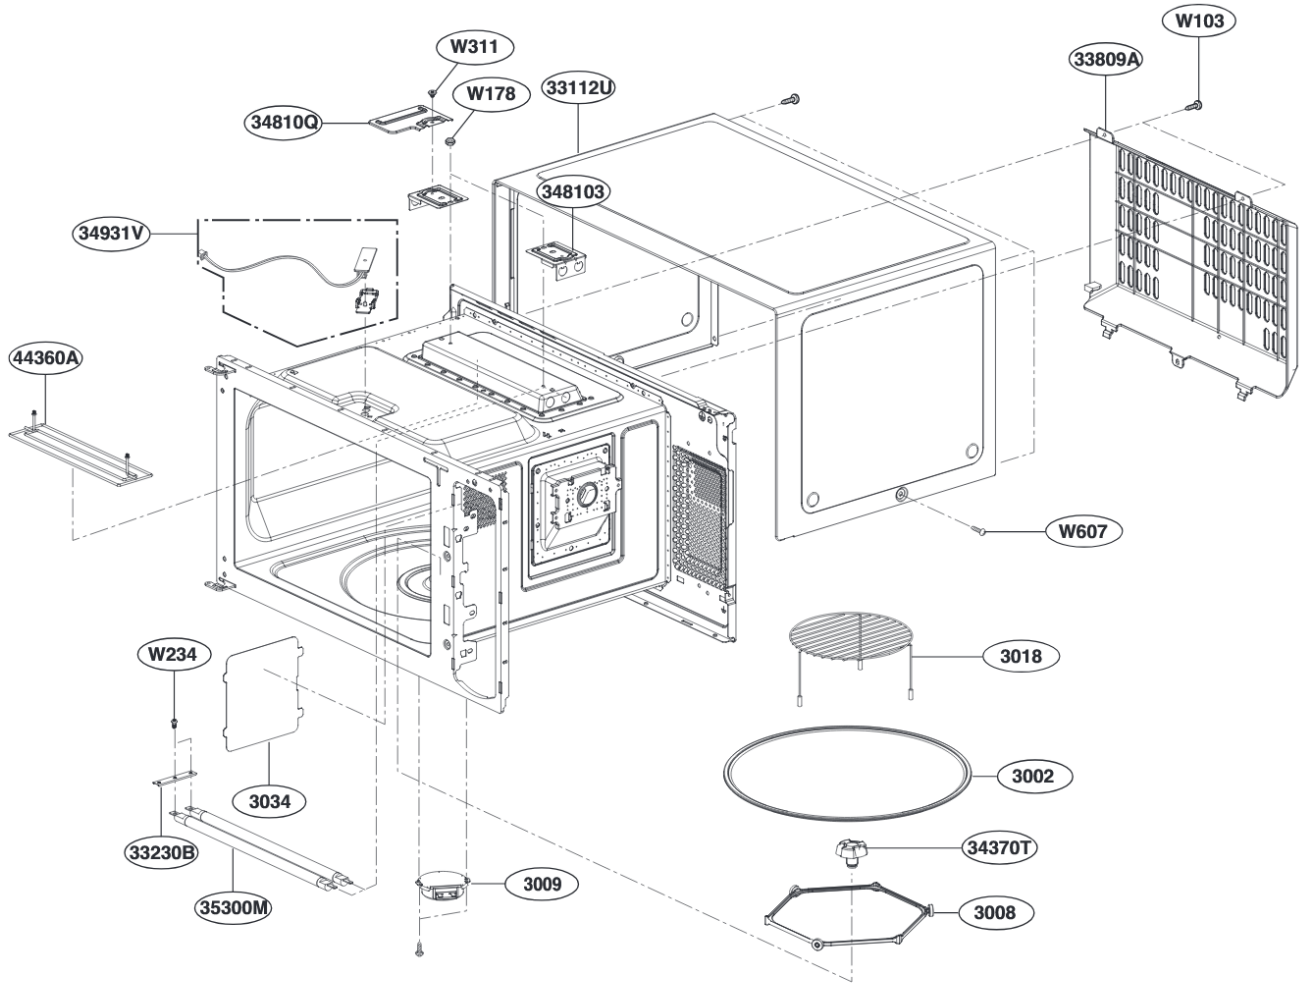

New (Pro Inverter)		
Customer Model	Product Code	SVC Model
MH1596CIR	MH8295CIR.CS1ELAT	MH1596CIR /01
MH1596CIR	MH8295CIR.CSSELEC	MH1596CIR /00
MH1596CIR	MH8295CIR.CSSELAT	MH1596CIR /00
MH1596CIR	MH8295CIR.CSSFGSS	MH1596CIR /01
MH1596DIR	MH8295CIR.CBKFGSS	MH1596CIR /01
MH1596DIR	MH8295DIR.CBKELAT	MH1596DIR /00

DOOR PARTS

CONTROL PANEL PARTS

OVEN CAVITY PARTS

LARCH BOARD PARTS

NSP: No Service Parts

INTERIOR PARTS

BASE PLATE PARTS