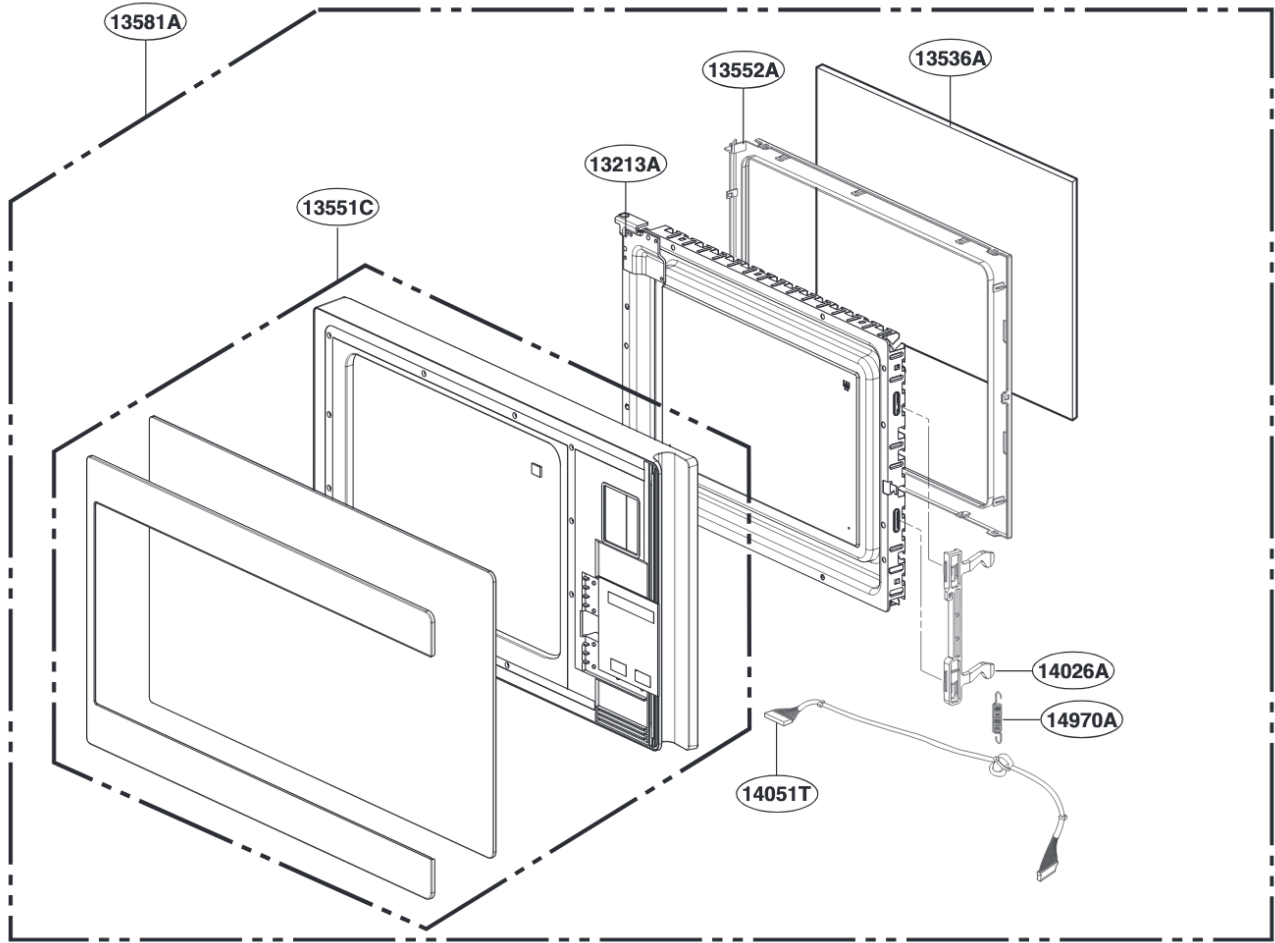

EXPLODED VIEW

INTRODUCTION

MODEL:

Old (Inverter)		
Customer Model	Product Code	SVC Model
MH1596CIR	MH8295CIR.CSSELAT	MH1596CIR /00
-	-	-
-	-	-
MH1596CIR	MH8295CIR.CSSFLAT	MH1596CIR /00
MH1596DIR	MH8295DIR.CBKFLAT	MH1596DIR /00
-	-	-

New (Pro Inverter)		
Customer Model	Product Code	SVC Model
MH1596CIR	MH8295CIR.CS1ELAT	MH1596CIR /01
MH1596CIR	MH8295CIR.CSSELEC	MH1596CIR /00
MH1596CIR	MH8295CIR.CSSELAT	MH1596CIR /00
MH1596CIR	MH8295CIR.CSSFGSS	MH1596CIR /01
MH1596DIR	MH8295CIR.CBKFGSS	MH1596CIR /01
MH1596DIR	MH8295DIR.CBKELAT	MH1596DIR /00

DOOR PARTS

CONTROL PANEL PARTS

OVEN CAVITY PARTS

LARCH BOARD PARTS

NSP: No Service Parts

INTERIOR PARTS

BASE PLATE PARTS