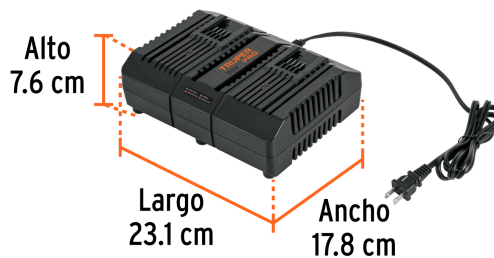

Imágenes complementarias

Doble puerto para cargar baterías de manera simultanea

Gomas antideslizantes

BATERÍAS ION LITIO

MODELO	BAT-20A	BAT-20A4
BATERÍA		
TIEMPO DE RECARGA	1 hora 15 minutos	2 horas 30 minutos
CAPACIDAD	2Ah	4Ah