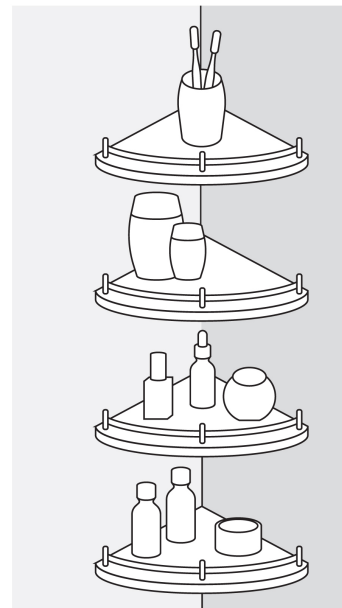

CÓDIGO: 47906 CLAVE: RES-4V

Juego de 4 repisas esquineras de vidrio, Foset

- Soporta 5 kg por repisa
- Vidrio templado de 6 mm de espesor
- Soportes a muro y barandilla de acero inoxidable con acabado pulido
- Ideal para instalarse en baños y otros espacios

Ideal para
baños

Incluye
tornillería

Certificaciones y garantías

Especificaciones

Capacidad de carga	5 kg por repisa
Ancho	24 cm
Empaque individual	Caja
Master	4
Pallet	48
Inner	1

Contenido

4	Repisas
4	Barandillas
12	Pines con tornillos
8	Soportes con tornillo y empaque
16	Tornillos con taquetes

País de origen

Fabricado en China bajo las estrictas especificaciones de **GRUPO TRUPER**

Imágenes complementarias

Capacidad de carga por bandeja

Para baños y otros espacios

Imágenes complementarias