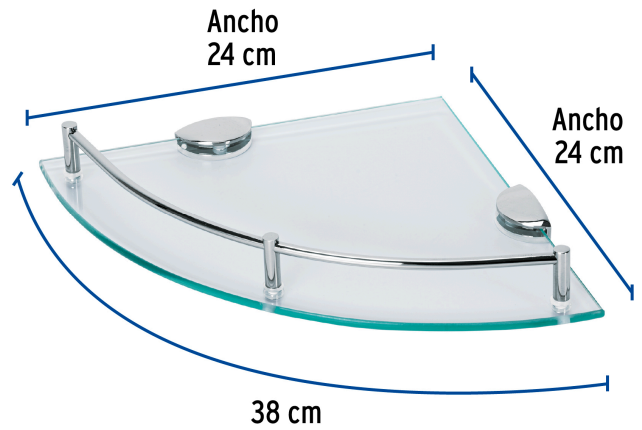

País de origen

Fabricado en China bajo las estrictas especificaciones de **GRUPO TRUPER**

Imágenes complementarias

Capacidad de carga por bandeja

Para baños y otros espacios