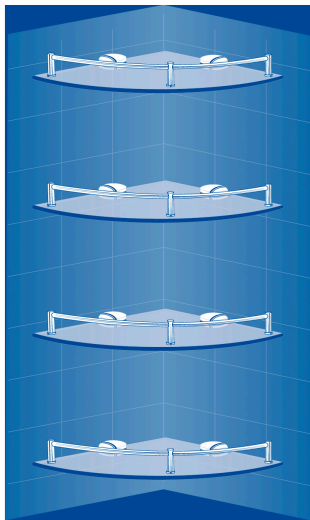

País de origen

Fabricado en China bajo las estrictas especificaciones de **GRUPO TRUPER**

Imágenes complementarias

Capacidad de carga por bandeja

Para baños y otros espacios