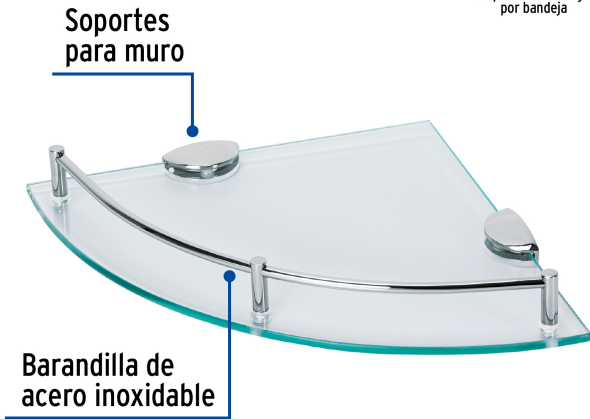

País de origen

Fabricado en China bajo las estrictas especificaciones de **GRUPO TRUPER**

Imágenes complementarias

Capacidad de carga por bandeja

Para baños y otros espacios