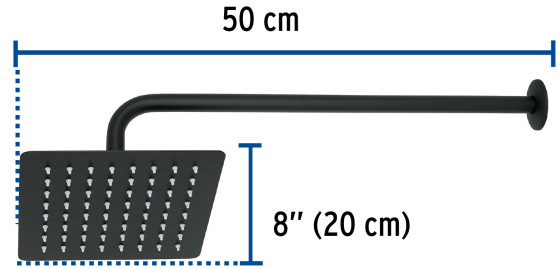

Imágenes complementarias

Para mayor flujo de agua se puede retirar el reductor