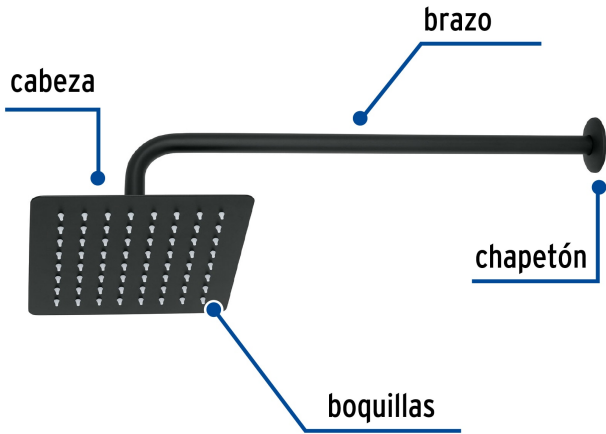

CÓDIGO: 47750 CLAVE: R-415M

Regadera cuadrada 8", acero inox, con brazo, negro, Túbig

- Ahorradora en baja presión
- Fabricada en acero inoxidable
- Cabeza articulada y boquillas de fácil limpieza
- Para mayor flujo de agua se puede retirar el reductor
- Funciona desde baja presión
- Grado ecológico

Grado ecológico

Articulada

Boquillas fácil limpieza

Certificaciones y garantías

- Cumple la norma NOM-008-CONAGUA

Especificaciones

Medida	8" (20 cm)
Acabado	Negro mate
Presión de trabajo mínima	0.25 kgf/cm ²
Conexión de entrada	1/2" - 14 NPT
Brazo de pared	50 cm
Diámetro del chapetón	58 mm
Empaque individual	Caja
Master	12
Pallet	96
Inner	2

País de origen

Fabricado en China bajo las estrictas especificaciones de GRUPO TRUPER

Imágenes complementarias

Para mayor flujo de agua se puede retirar el reductor