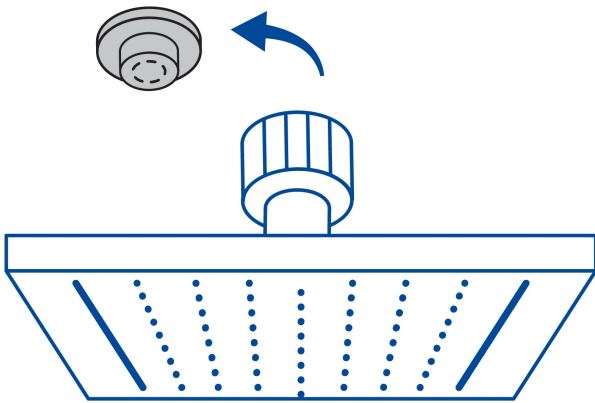

CÓDIGO: 47750 CLAVE: R-415M

Regadera cuadrada 8", acero inox, con brazo, negro, Túbig

- Ahorradora en baja presión
- Fabricada en acero inoxidable
- Cabeza articulada y boquillas de fácil limpieza
- Para mayor flujo de agua se puede retirar el reductor
- Funciona desde baja presión
- Grado ecológico

Grado ecológico

Articulada

Boquillas fácil limpieza

Certificaciones y garantías

- Cumple la norma NOM-008-CONAGUA

Especificaciones

Medida	8" (20 cm)
Acabado	Negro mate
Presión de trabajo mínima	0.25 kgf/cm ²
Conexión de entrada	1/2" - 14 NPT
Brazo de pared	50 cm
Diámetro del chapetón	58 mm
Empaque individual	Caja
Master	12
Pallet	96
Inner	2

País de origen

Fabricado en China bajo las estrictas especificaciones de GRUPO TRUPER

Imágenes complementarias

Para mayor flujo de agua se puede retirar el reductor