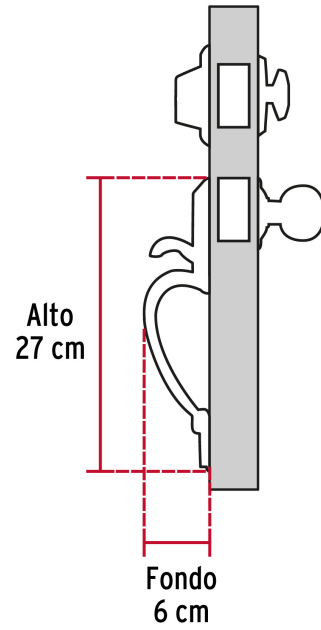

CÓDIGO: 23673 CLAVE: CEP-21PJP

Jaladera y perilla, Berna llave-mariposa, LA, BASIC

- Juego de cerraduras jaladera con gatillo y perilla
- Cerrojos con llave al exterior y mariposa al interior
- Cilindros de latón para mayor durabilidad
- Para colocación en puertas con espesor de 1-3/8" a 1-3/4" (35 mm a 45 mm)

**ENTRADA
PRINCIPAL**

100,000
CICLOS
Cierre y
apertura

Certificaciones y garantías

Especificaciones

Función (instalación)	Entrada Principal
Acabado	Latón antiguo
Ciclos (cierre y apertura)	100 000
Espesor de puerta	1-3/8" a 1-3/4" (35 mm a 45 mm)
Dimensiones (alto x fondo)	27 x 6 cm
Empaque individual	Caja
Inner	1
Master	4
Pallet	216

País de origen

Fabricado en China bajo las estrictas especificaciones de **GRUPO TRUPER**

Incluye

2 Llaves tradicionales (Para hacer duplicados utilice la forja E120)

Tornillos para su instalación

Plantilla

Imágenes complementarias

Seguridad Standard

Llave Tradicional

Utilizan llaves planas, las muescas que descifran la combinación se encuentran únicamente en la parte superior.

Mariposa

Llave

Interior

Exterior