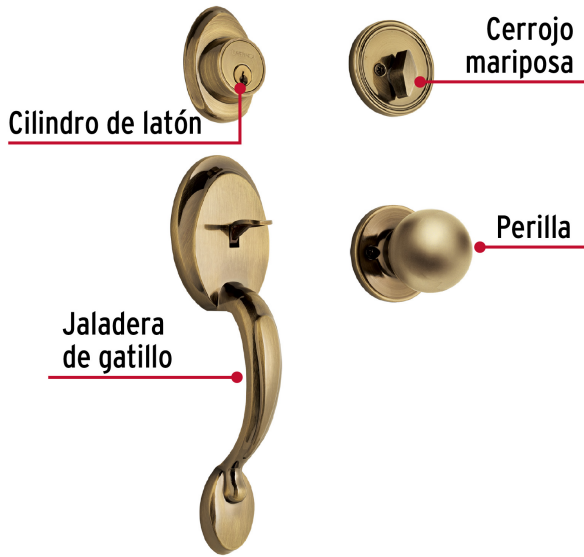

CÓDIGO: 23673 CLAVE: CEP-21PJP

Jaladera y perilla, Berna llave-mariposa, LA, BASIC

- Juego de cerraduras jaladera con gatillo y perilla
- Cerrojos con llave al exterior y mariposa al interior
- Cilindros de latón para mayor durabilidad
- Para colocación en puertas con espesor de 1-3/8" a 1-3/4" (35 mm a 45 mm)

**ENTRADA
PRINCIPAL**

100,000
CICLOS
Cierre y
apertura

Certificaciones y garantías

Especificaciones

Función (instalación)	Entrada Principal
Acabado	Latón antiguo
Ciclos (cierre y apertura)	100 000
Espesor de puerta	1-3/8" a 1-3/4" (35 mm a 45 mm)
Dimensiones (alto x fondo)	27 x 6 cm
Empaque individual	Caja
Inner	1
Master	4
Pallet	216

País de origen

Fabricado en China bajo las estrictas especificaciones de **GRUPO TRUPER**

Incluye

2 Llaves tradicionales (Para hacer duplicados utilice la forja E120)

Tornillos para su instalación

Plantilla

Imágenes complementarias

Seguridad Standard

Llave Tradicional

Utilizan llaves planas, las muescas que descifran la combinación se encuentran únicamente en la parte superior.

Mariposa

Llave

Interior

Exterior