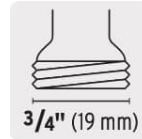

CÓDIGO: 23145 CLAVE: LL-JAR-PB

Llave de nariz para jardín, 1/2" en blister, Pretul

- Fabricada de latón para máxima duración
- Maneral de aluminio
- Cierre de compresión
- Para jardín y tomas de agua

Entrada

Salida

Certificaciones y garantías

Especificaciones

Presión máxima	6 kgf/cm ²
Conexión de entrada	1/2" - 14 NPT
Conexión de salida	3/4" - 11.5 NH (2 hilos)
Peso	100 g
Empaque individual	Blíster
Inner	6
Master	120
Pallet	2880