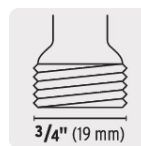

TRUPER

CÓDIGO: 100817 CLAVE: LLJ-140T

Llave de nariz para jardín, 1/2", a granel, Truper

- Fabricada de latón para máxima duración
- Maneral metálico
- Cierre de compresión
- Para jardín y tomas de agua

Entrada

Salida

Certificaciones y garantías

- Garantizado contra defectos de fabricación o mano de obra. La garantía se puede hacer válida con cualquier distribuidor de TRUPER

Especificaciones

| | |
|----------------------------|--------------------------|
| Presión máxima | 6 kgf/cm ² |
| Conexión de entrada | 1/2" - 14 NPT |
| Conexión de salida | 3/4" - 11.5 NH (3 hilos) |
| Peso | 140 g |
| Empaque individual | Granel |
| Pallet | 5184 |
| Inner | 6 |
| Master | 144 |