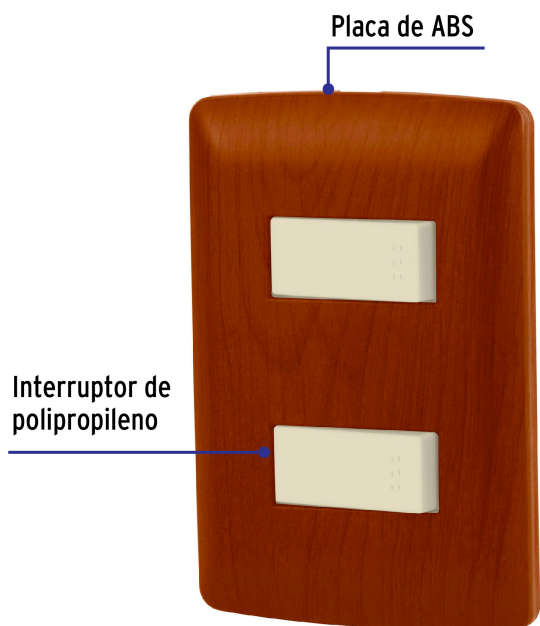

Imágenes complementarias