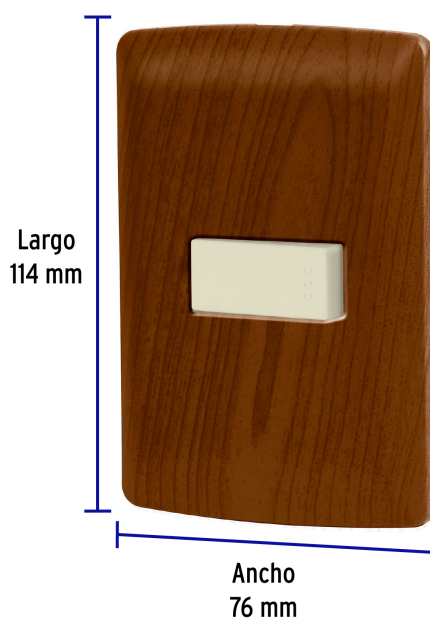

Imágenes complementarias