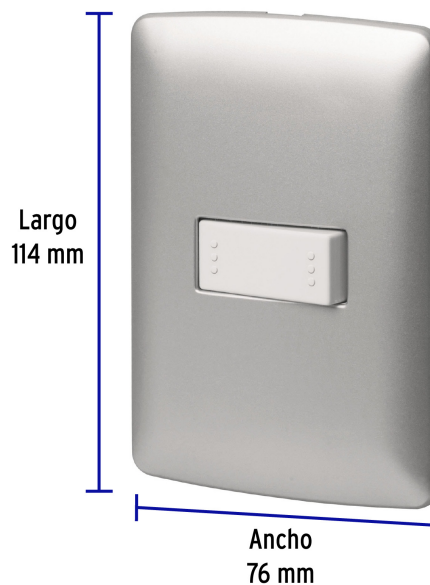

Imágenes complementarias