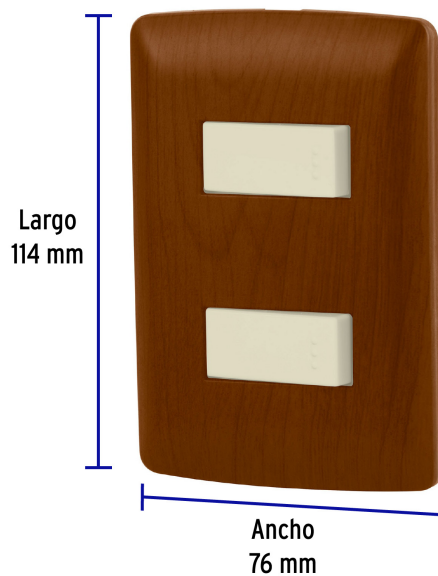

Imágenes complementarias