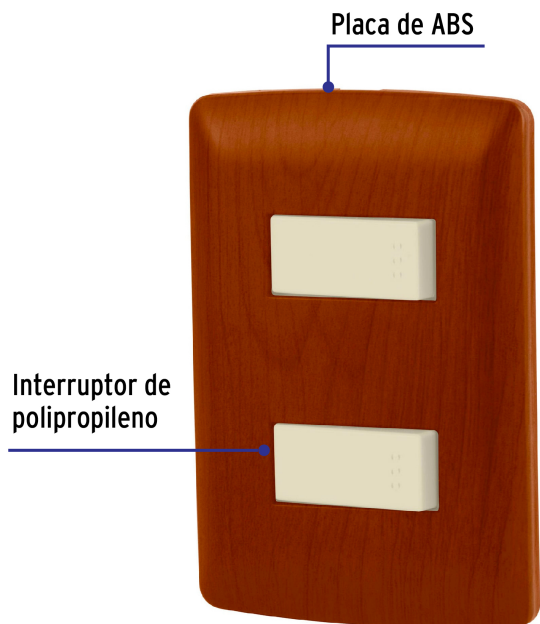

Imágenes complementarias