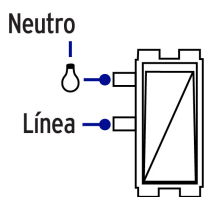

### Especificaciones

Color	Madera
Número de módulos	2
Tensión / Frecuencia	125 V / 60 Hz
Corriente	10 A
Dimensiones de la placa (largo x ancho)	114 x 76 mm
Empaque individual	Bolsa
Inner	3
Master	72
Pallet	2808

### País de origen

Fabricado en China bajo las estrictas especificaciones de GRUPO TRUPER

Imágenes complementarias

Diagrama de conexión

Sencillo

3 vías