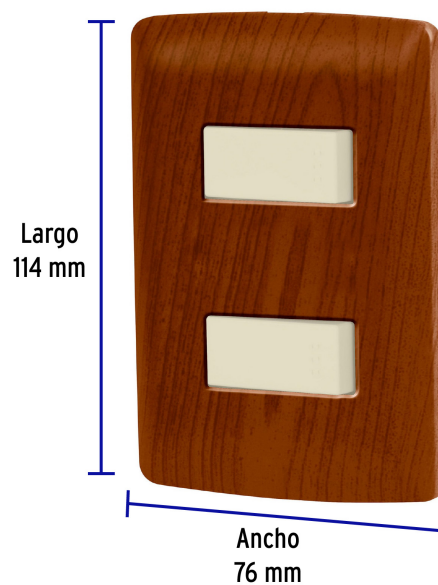

Imágenes complementarias