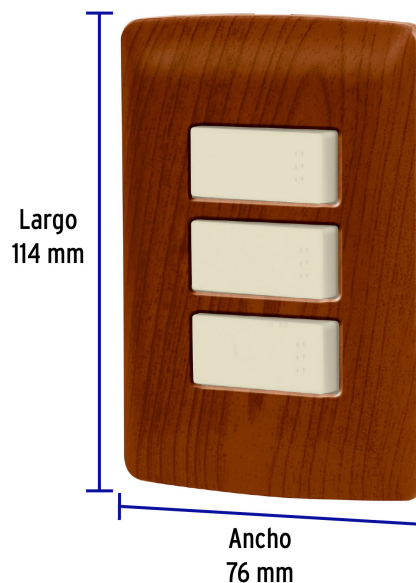

Imágenes complementarias