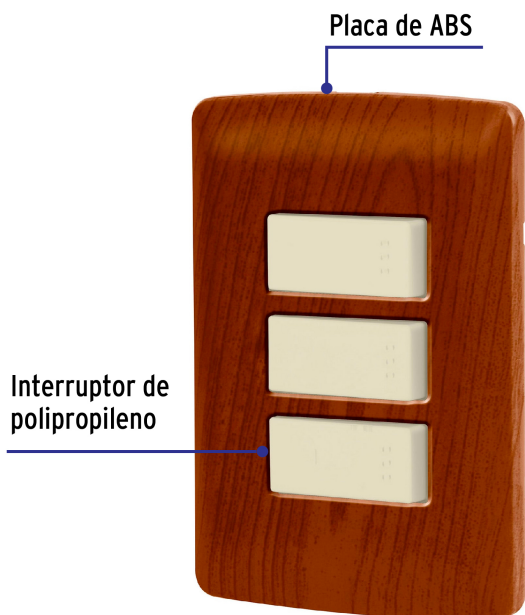

Imágenes complementarias