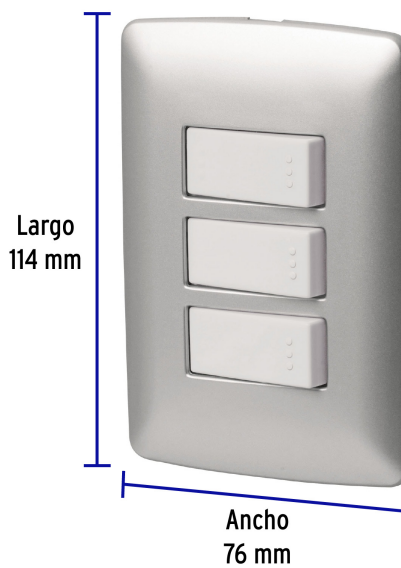

Imagenes complementarias