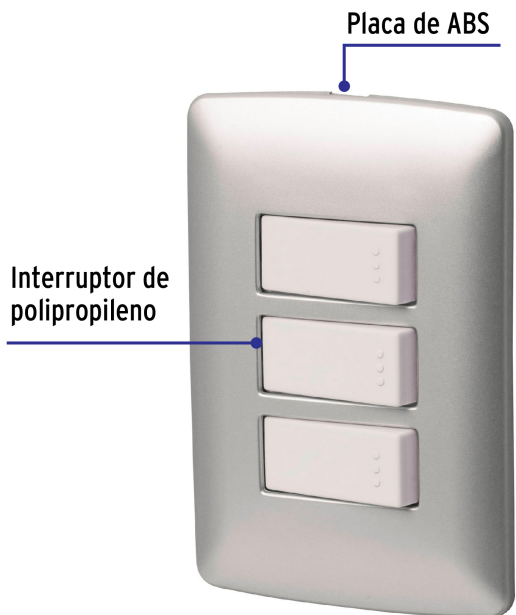

Imagenes complementarias