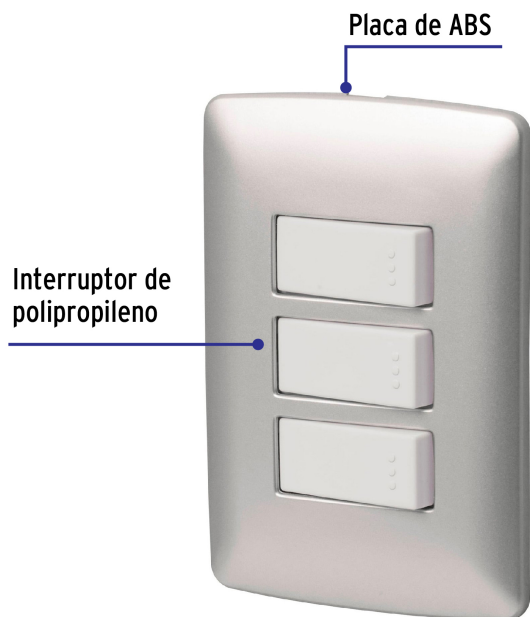

Imágenes complementarias