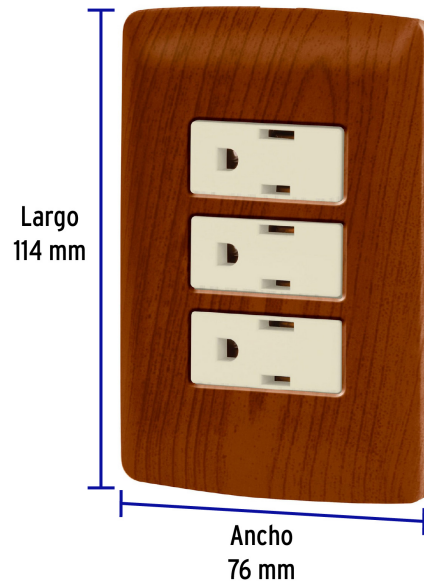

Imágenes complementarias