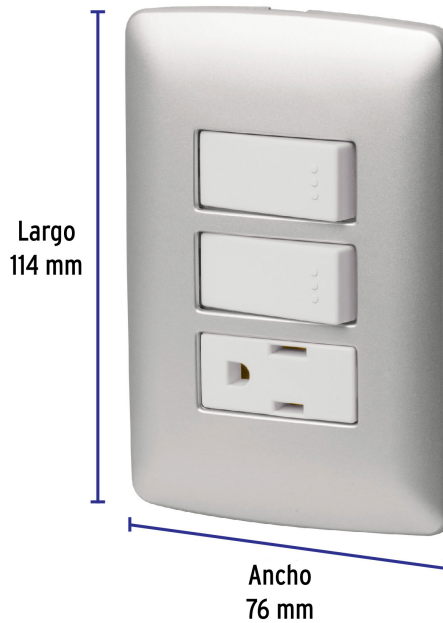

Imágenes complementarias