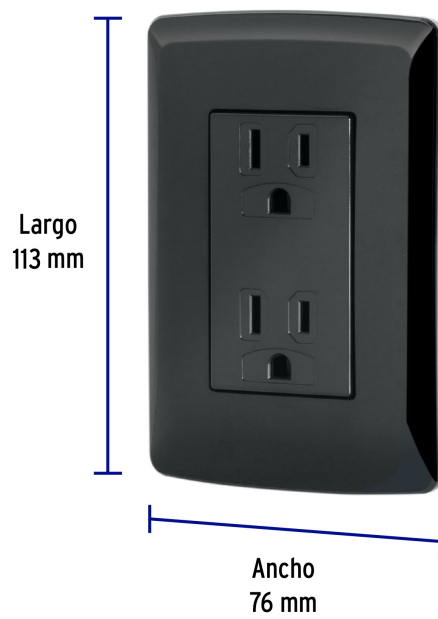

Imágenes complementarias