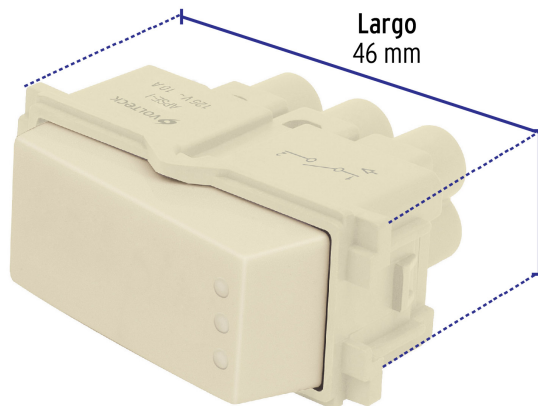

CÓDIGO: 48084 CLAVE: APSE-I

Interruptor sencillo, línea Italiana, color marfil

- Fabricado en polipropileno y policarbonato
- Con retardante a la flama para mayor seguridad

Certificaciones y garantías

- Cumple la norma: NOM-003-SCFI

Especificaciones

Color	Marfil
Tensión / Frecuencia	125 V / 60 Hz
Corriente	10 A
Dimensiones (largo x ancho)	46 x 22 mm
Empaque individual	Bolsa
Inner	12
Master	144
Pallet	5184

País de origen

Fabricado en China bajo las estrictas especificaciones de GRUPO TRUPER

Imágenes complementarias

Fabricado en polipropileno y policarbonato

Largo 46 mm

Ancho 22 mm

Diagrama de conexión