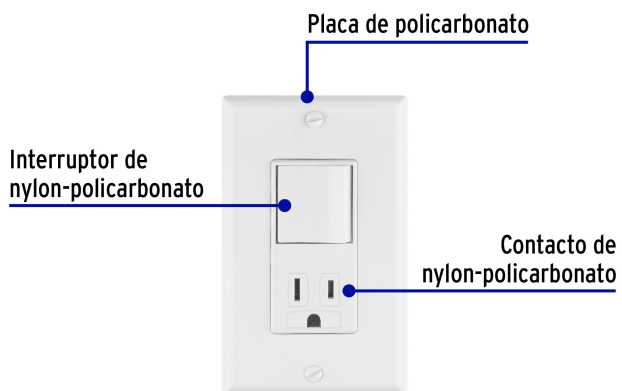

Imágenes complementarias