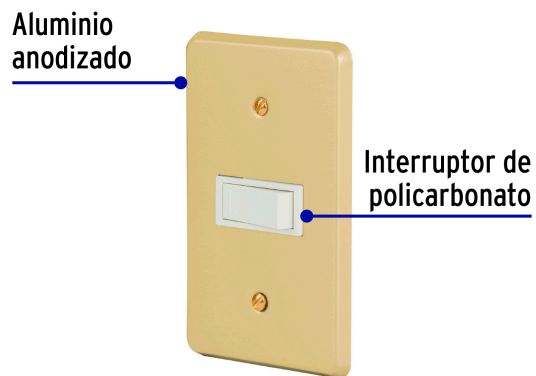

Imagenes complementarias