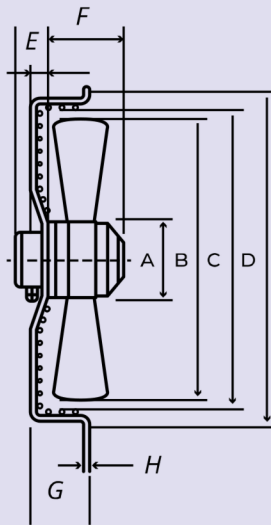

CÓDIGO ERO	NÚMERO DE FASES	MOTOR DIÁMETRO cm (in)					MOTOR LONGITUD cm (in)				
		A	B	C	D	E	F	G	H	I	
MTRAX1F11V020	MONOFÁSICO	84 (3.30)	200 (7.87)	230 (9.05)	280 (11.02)	60 (2.36)	76 (2.99)	48 (1.88)	4 (0.15)	8.3 (0.32)	
MTRAX1F22V020	MONOFÁSICO	84 (3.30)	200 (7.87)	230 (9.05)	280 (11.02)	60 (2.36)	76 (2.99)	48 (1.88)	4 (0.15)	8.3 (0.32)	
MTRAX1F11V025	MONOFÁSICO	91 (3.58)	250 (9.84)	280 (11.02)	320 (12.59)	60 (2.36)	84 (3.30)	60 (2.36)	5 (0.19)	8.5 (0.33)	
MTRAX1F22V025	MONOFÁSICO	91 (3.58)	250 (9.84)	280 (11.02)	320 (12.59)	60 (2.36)	84 (3.30)	60 (2.36)	5 (0.19)	8.5 (0.33)	
MTRDS1F22V030	MONOFÁSICO	92 (3.62)	300 (11.81)	320 (12.59)	360 (14.70)	60 (2.36)	86 (3.38)	80 (3.14)	4 (0.15)	7 (0.27)	
MTRAX1F22V030	MONOFÁSICO	92 (3.62)	300 (11.81)	320 (12.59)	360 (14.70)	60 (2.36)	86 (3.38)	80 (3.14)	4 (0.15)	7 (0.27)	
MTRAX1F11V030	MONOFÁSICO	92 (3.62)	300 (11.81)	320 (12.59)	360 (14.70)	60 (2.36)	86 (3.38)	80 (3.14)	4 (0.15)	7 (0.27)	
MTRAX3F44V030	TRIFÁSICO	92 (3.62)	300 (11.81)	320 (12.59)	360 (14.70)	60 (2.36)	86 (3.38)	80 (3.14)	4 (0.15)	7 (0.27)	
MTRDS1F22V035	MONOFÁSICO	102 (4.01)	350 (13.77)	370 (14.56)	422 (16.61)	60 (2.36)	104 (4.09)	80 (3.14)	5 (0.19)	9.5 (0.37)	
MTRAX1F22V035	MONOFÁSICO	102 (4.01)	350 (13.77)	370 (14.56)	422 (16.61)	60 (2.36)	104 (4.09)	80 (3.14)	5 (0.19)	9.5 (0.37)	
MTRAX1F11V035	MONOFÁSICO	102 (4.01)	350 (13.77)	370 (14.56)	422 (16.61)	60 (2.36)	104 (4.09)	80 (3.14)	5 (0.19)	9.5 (0.37)	
MTRAX3F44V035	TRIFÁSICO	102 (4.01)	350 (13.77)	370 (14.56)	422 (16.61)	60 (2.36)	104 (4.09)	80 (3.14)	5 (0.19)	9.5 (0.37)	
MTRDS1F22V040	MONOFÁSICO	102 (4.01)	400 (15.74)	420 (16.53)	470 (18.50)	60 (2.36)	117 (4.60)	90 (3.54)	5 (0.19)	9.5 (0.37)	
MTRAX1F22V040	MONOFÁSICO	102 (4.01)	400 (15.74)	420 (16.53)	470 (18.50)	60 (2.36)	117 (4.60)	90 (3.54)	5 (0.19)	9.5 (0.37)	
MTRAX1F11V040	MONOFÁSICO	102 (4.01)	400 (15.74)	420 (16.53)	470 (18.50)	60 (2.36)	117 (4.60)	90 (3.54)	5 (0.19)	9.5 (0.37)	
MTRAX3F44V040	TRIFÁSICO	102 (4.01)	400 (15.74)	420 (16.53)	470 (18.50)	60 (2.36)	117 (4.60)	90 (3.54)	5 (0.19)	9.5 (0.37)	
MTRDS1F22V045	MONOFÁSICO	102 (4.01)	450 (17.71)	470 (18.50)	522 (20.55)	60 (2.36)	130 (5.11)	90 (3.54)	6 (0.23)	9.5 (0.37)	
MTRAX1F22V045	MONOFÁSICO	102 (4.01)	450 (17.71)	470 (18.50)	522 (20.55)	60 (2.36)	130 (5.11)	90 (3.54)	6 (0.23)	9.5 (0.37)	
MTRAX3F44V045	TRIFÁSICO	102 (4.01)	450 (17.71)	470 (18.50)	522 (20.55)	60 (2.36)	130 (5.11)	90 (3.54)	6 (0.23)	9.5 (0.37)	
MTRDS1F22V050	MONOFÁSICO	137 (5.39)	500 (19.68)	520 (20.47)	570 (22.44)	60 (2.36)	129 (5.07)	90 (3.54)	6 (0.23)	10.5 (0.41)	
MTRAX1F22V050	MONOFÁSICO	137 (5.39)	500 (19.68)	520 (20.47)	570 (22.44)	60 (2.36)	129 (5.07)	90 (3.54)	6 (0.23)	10.5 (0.41)	
MTRAX3F44V050	TRIFÁSICO	137 (5.39)	500 (19.68)	520 (20.47)	570 (22.44)	60 (2.36)	129 (5.07)	90 (3.54)	6 (0.23)	10.5 (0.41)	
MTRDS1F22V055	MONOFÁSICO	137 (5.39)	550 (21.65)	570 (22.44)	620 (24.40)	60 (2.36)	144 (5.66)	100 (3.93)	6 (0.23)	10.5 (0.41)	
MTRAX1F22V055	MONOFÁSICO	137 (5.39)	550 (21.65)	570 (22.44)	620 (24.40)	60 (2.36)	144 (5.66)	100 (3.93)	6 (0.23)	10.5 (0.41)	
MTRAX3F44V055	TRIFÁSICO	137 (5.39)	550 (21.65)	570 (22.44)	620 (24.40)	60 (2.36)	144 (5.66)	100 (3.93)	6 (0.23)	10.5 (0.41)	
MTRDS1F22V060	MONOFÁSICO	137 (5.39)	600 (23.62)	620 (24.40)	679 (26.73)	60 (2.36)	164 (6.45)	100 (3.93)	7.5 (0.29)	10.5 (0.41)	
MTRAX1F22V060	MONOFÁSICO	137 (5.39)	600 (23.62)	620 (24.40)	679 (26.73)	60 (2.36)	164 (6.45)	100 (3.93)	7.5 (0.29)	10.5 (0.41)	
MTRAX3F44V060	TRIFÁSICO	137 (5.39)	600 (23.62)	620 (24.40)	679 (26.73)	60 (2.36)	164 (6.45)	100 (3.93)	7.5 (0.29)	10.5 (0.41)	
MTRAX1F22V063	MONOFÁSICO	137 (5.39)	630 (24.80)	650 (25.59)	750 (29.52)	60 (2.36)	164 (6.45)	100 (3.93)	7.5 (0.29)	10.5 (0.41)	
MTRAX3F44V071	TRIFÁSICO	-	710 (27.95)	-	-	-	-	-	-	-	
MTRAX3F44V080	TRIFÁSICO	-	800 (31.5)	-	-	-	-	-	-	-	
MTRAX3F44V091	TRIFÁSICO	-	910 (35.82)	-	-	-	-	-	-	-