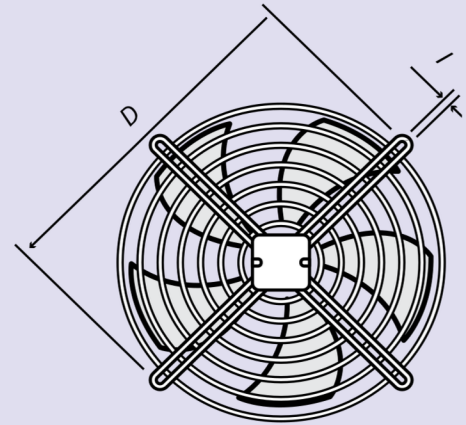

CÓDIGO ERO	NÚMERO DE FASES	MOTOR DIÁMETRO cm (in)					MOTOR LONGITUD cm (in)				
		A	B	C	D	E	F	G	H	I	
MTRAX1F11V020	MONOFÁSICO	84 (3.30)	200 (7.87)	230 (9.05)	280 (11.02)	60 (2.36)	76 (2.99)	48 (1.88)	4 (0.15)	8.3 (0.32)	
MTRAX1F22V020	MONOFÁSICO	84 (3.30)	200 (7.87)	230 (9.05)	280 (11.02)	60 (2.36)	76 (2.99)	48 (1.88)	4 (0.15)	8.3 (0.32)	
MTRAX1F11V025	MONOFÁSICO	91 (3.58)	250 (9.84)	280 (11.02)	320 (12.59)	60 (2.36)	84 (3.30)	60 (2.36)	5 (0.19)	8.5 (0.33)	
MTRAX1F22V025	MONOFÁSICO	91 (3.58)	250 (9.84)	280 (11.02)	320 (12.59)	60 (2.36)	84 (3.30)	60 (2.36)	5 (0.19)	8.5 (0.33)	
MTRDS1F22V030	MONOFÁSICO	92 (3.62)	300 (11.81)	320 (12.59)	360 (14.70)	60 (2.36)	86 (3.38)	80 (3.14)	4 (0.15)	7 (0.27)	
MTRAX1F22V030	MONOFÁSICO	92 (3.62)	300 (11.81)	320 (12.59)	360 (14.70)	60 (2.36)	86 (3.38)	80 (3.14)	4 (0.15)	7 (0.27)	
MTRAX1F11V030	MONOFÁSICO	92 (3.62)	300 (11.81)	320 (12.59)	360 (14.70)	60 (2.36)	86 (3.38)	80 (3.14)	4 (0.15)	7 (0.27)	
MTRAX3F44V030	TRIFÁSICO	92 (3.62)	300 (11.81)	320 (12.59)	360 (14.70)	60 (2.36)	86 (3.38)	80 (3.14)	4 (0.15)	7 (0.27)	
MTRDS1F22V035	MONOFÁSICO	102 (4.01)	350 (13.77)	370 (14.56)	422 (16.61)	60 (2.36)	104 (4.09)	80 (3.14)	5 (0.19)	9.5 (0.37)	
MTRAX1F22V035	MONOFÁSICO	102 (4.01)	350 (13.77)	370 (14.56)	422 (16.61)	60 (2.36)	104 (4.09)	80 (3.14)	5 (0.19)	9.5 (0.37)	
MTRAX1F11V035	MONOFÁSICO	102 (4.01)	350 (13.77)	370 (14.56)	422 (16.61)	60 (2.36)	104 (4.09)	80 (3.14)	5 (0.19)	9.5 (0.37)	
MTRAX3F44V035	TRIFÁSICO	102 (4.01)	350 (13.77)	370 (14.56)	422 (16.61)	60 (2.36)	104 (4.09)	80 (3.14)	5 (0.19)	9.5 (0.37)	
MTRDS1F22V040	MONOFÁSICO	102 (4.01)	400 (15.74)	420 (16.53)	470 (18.50)	60 (2.36)	117 (4.60)	90 (3.54)	5 (0.19)	9.5 (0.37)	
MTRAX1F22V040	MONOFÁSICO	102 (4.01)	400 (15.74)	420 (16.53)	470 (18.50)	60 (2.36)	117 (4.60)	90 (3.54)	5 (0.19)	9.5 (0.37)	
MTRAX1F11V040	MONOFÁSICO	102 (4.01)	400 (15.74)	420 (16.53)	470 (18.50)	60 (2.36)	117 (4.60)	90 (3.54)	5 (0.19)	9.5 (0.37)	
MTRAX3F44V040	TRIFÁSICO	102 (4.01)	400 (15.74)	420 (16.53)	470 (18.50)	60 (2.36)	117 (4.60)	90 (3.54)	5 (0.19)	9.5 (0.37)	
MTRDS1F22V045	MONOFÁSICO	102 (4.01)	450 (17.71)	470 (18.50)	522 (20.55)	60 (2.36)	130 (5.11)	90 (3.54)	6 (0.23)	9.5 (0.37)	
MTRAX1F22V045	MONOFÁSICO	102 (4.01)	450 (17.71)	470 (18.50)	522 (20.55)	60 (2.36)	130 (5.11)	90 (3.54)	6 (0.23)	9.5 (0.37)	
MTRAX3F44V045	TRIFÁSICO	102 (4.01)	450 (17.71)	470 (18.50)	522 (20.55)	60 (2.36)	130 (5.11)	90 (3.54)	6 (0.23)	9.5 (0.37)	
MTRDS1F22V050	MONOFÁSICO	137 (5.39)	500 (19.68)	520 (20.47)	570 (22.44)	60 (2.36)	129 (5.07)	90 (3.54)	6 (0.23)	10.5 (0.41)	
MTRAX1F22V050	MONOFÁSICO	137 (5.39)	500 (19.68)	520 (20.47)	570 (22.44)	60 (2.36)	129 (5.07)	90 (3.54)	6 (0.23)	10.5 (0.41)	
MTRAX3F44V050	TRIFÁSICO	137 (5.39)	500 (19.68)	520 (20.47)	570 (22.44)	60 (2.36)	129 (5.07)	90 (3.54)	6 (0.23)	10.5 (0.41)	
MTRDS1F22V055	MONOFÁSICO	137 (5.39)	550 (21.65)	570 (22.44)	620 (24.40)	60 (2.36)	144 (5.66)	100 (3.93)	6 (0.23)	10.5 (0.41)	
MTRAX1F22V055	MONOFÁSICO	137 (5.39)	550 (21.65)	570 (22.44)	620 (24.40)	60 (2.36)	144 (5.66)	100 (3.93)	6 (0.23)	10.5 (0.41)	
MTRAX3F44V055	TRIFÁSICO	137 (5.39)	550 (21.65)	570 (22.44)	620 (24.40)	60 (2.36)	144 (5.66)	100 (3.93)	6 (0.23)	10.5 (0.41)	
MTRDS1F22V060	MONOFÁSICO	137 (5.39)	600 (23.62)	620 (24.40)	679 (26.73)	60 (2.36)	164 (6.45)	100 (3.93)	7.5 (0.29)	10.5 (0.41)	
MTRAX1F22V060	MONOFÁSICO	137 (5.39)	600 (23.62)	620 (24.40)	679 (26.73)	60 (2.36)	164 (6.45)	100 (3.93)	7.5 (0.29)	10.5 (0.41)	
MTRAX3F44V060	TRIFÁSICO	137 (5.39)	600 (23.62)	620 (24.40)	679 (26.73)	60 (2.36)	164 (6.45)	100 (3.93)	7.5 (0.29)	10.5 (0.41)	
MTRAX1F22V063	MONOFÁSICO	137 (5.39)	630 (24.80)	650 (25.59)	750 (29.52)	60 (2.36)	164 (6.45)	100 (3.93)	7.5 (0.29)	10.5 (0.41)	
MTRAX3F44V071	TRIFÁSICO	-	710 (27.95)	-	-	-	-	-	-	-	
MTRAX3F44V080	TRIFÁSICO	-	800 (31.5)	-	-	-	-	-	-	-	
MTRAX3F44V091	TRIFÁSICO	-	910 (35.82)	-	-	-	-	-	-	-