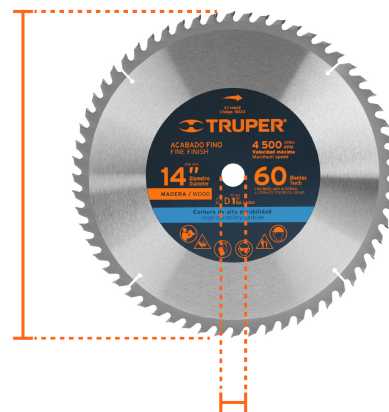

## Disco sierra 14" para madera, 60 dientes centro 1", Truper

- 60 dientes de carburo de tungsteno para corte fino
- Soldadura de alta frecuencia que brinda 50% más resistencia al desprendimiento
- ATB (Alternate-Top Bevel) Biselado alterno: La sierra alterna un diente hacia la derecha y otro a la izquierda

### Especificaciones

<b>Díámetro exterior</b>	14" (350 mm)
<b>Díámetro interior</b>	1" (25 mm)
<b>Velocidad máxima</b>	4,500 rpm
<b>Número de dientes</b>	60
<b>Empaque individual</b>	Blíster
<b>Inner</b>	2
<b>Master</b>	6
<b>Pallet</b>	384

### País de origen

Fabricado en China bajo las estrictas especificaciones de Truper

Imágenes complementarias

**Biselado alterno:**  
La sierra alterna un diente hacia la derecha y otro a la izquierda

Diámetro exterior  
14" (350 mm)

Diámetro interior  
1" (25 mm)