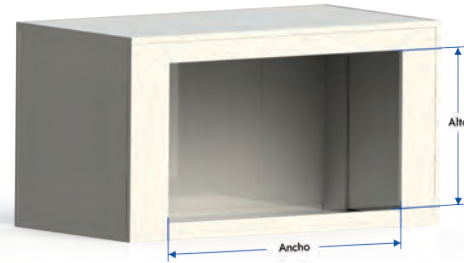

Manija delgada

Triple hoja de cristal templado

- ✓ Jaladera corrida.
- ✓ Puertas reversibles (apertura izquierda o derecha).
- ✓ Iluminación LED de última generación.
- ✓ Interruptor para encendido de las lámparas Alimentación eléctrica 120V/1F.
- ✓ Marcos y puertas en color negro; sobre pedido se pueden suministrar en varios colores.
- ✓ Medida de puerta estándar: 24"X75", 26"X75" y 30"X75", sobre pedido se puede suministrar en otras medidas.
- ✓ Los postes y parrillas se suministran en color negro como estándar y sobre pedido pueden ser suministrados en color blanco.
- ✓ Rango amplio de operación: 5°C a -20°C.
- ✓ Alta resistencia a la condensación, aún en climas húmedos.
- ✓ Resistencias calefactoras en marcos y puertas con sensor de temperatura.

## SISTEMA DE ESTANTERÍA

- ✓ Cada set de puertas incluye: marco completo con lámparas led, postes, accesorios de fijación, 6 parrillas por puerta.
- ✓ Postes galvanizados pintados en color negro.
- ✓ Parrillas de acero bajo en carbono con recubrimiento plástico color negro. Medidas de 24" (W) x 27" (D), 26" (W) x 27" (D) y 30" (W) x 27" (D).
- ✓ Capacidad de carga por parrilla: 100 Kg.
- ✓ Deslizadores Opcionales

## CLARO DE APERTURA

Se refiere al vano de apertura requerido en la cámara para la instalación del marco.