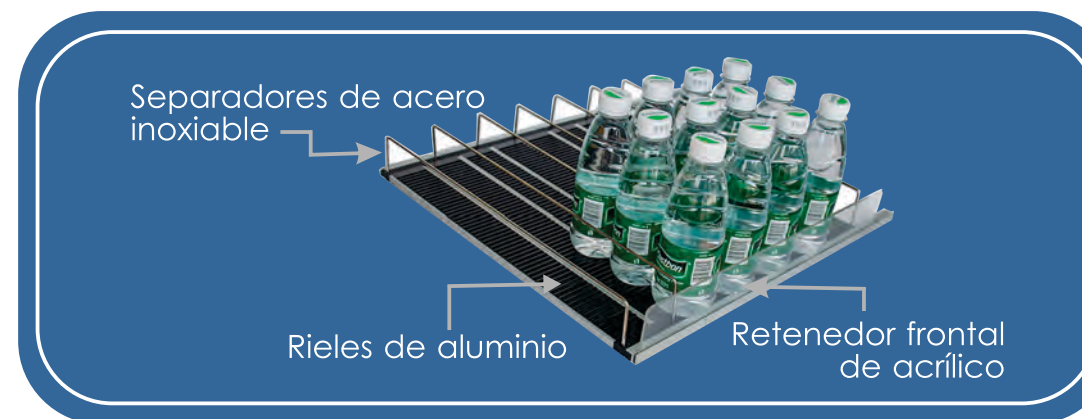

TAMAÑO DE PUERTA	Nº DE PUERTAS	MODELO	LÁMPARAS	HEATER AMPS
24" X 75"	1	01TDAICN24X75	2X25W	2.90
	2	02TDAICN24X75	3X25W	4.90
	3	03TDAICN24X75	4X25W	7.10
	4	04TDAICN24X75	5X25W	9.00

TAMAÑO DE PUERTA	Nº DE PUERTAS	MODELO	LÁMPARAS	HEATER AMPS
26" X 75"	1	01TDAICN26X75	2X25W	3.12
	2	02TDAICN26X75	3X25W	5.34
	3	03TDAICN26X75	4X25W	7.72
	4	04TDAICN26X75	5X25W	10.27

TAMAÑO DE PUERTA	Nº DE PUERTAS	MODELO	LÁMPARAS	HEATER AMPS
30" X 75"	1	01TDAICP30X75	2X25W	3.29
	2	02TDAICP30X75	3X25W	6.08
	3	03TDAICP30X75	4X25W	8.82
	4	04TDAICP30X75	5X25W	11.63

SISTEMA DE ESTANTERÍA

- ✓ Cada set de puertas incluye: marco completo con lámparas led, postes, accesorios de fijación, 6 parrillas por puerta.
- ✓ Postes galvanizados pintados en color negro.
- ✓ Parrillas de acero bajo en carbono con recubrimiento plástico color negro. Medidas de 24" (W) x 27" (D), 26" (W) x 27" (D) y 30" (W) x 27" (D).
- ✓ Capacidad de carga por parrilla: 100 Kg.
- ✓ Deslizadores Opcionales