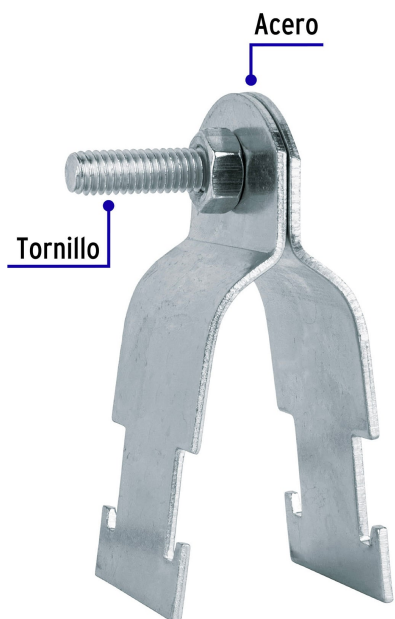

CÓDIGO: 47490 CLAVE: PU-1A

Abrazadera para perfil monocanal de 1", VOLTECK

- Fabricada en acero
- Adaptables a cualquier medida de perfil unicanal
- Ideal para fijar y soportar instalaciones de tubo conduit

Certificaciones y garantías

- Garantizado contra defectos de fabricación o mano de obra. La garantía se puede hacer válida con cualquier distribuidor de TRUPER

Especificaciones

Medida	1"
Espesor	1.44 mm
Piezas por bolsa	20
Inner	20
Master	320
Pallet	19200

País de origen

Fabricado en China bajo las estrictas especificaciones de Truper

Imágenes complementarias

Para sujeción de tuberías