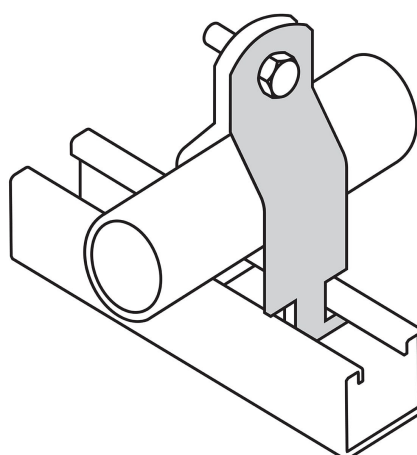

Imágenes complementarias

Para sujeción de tuberías